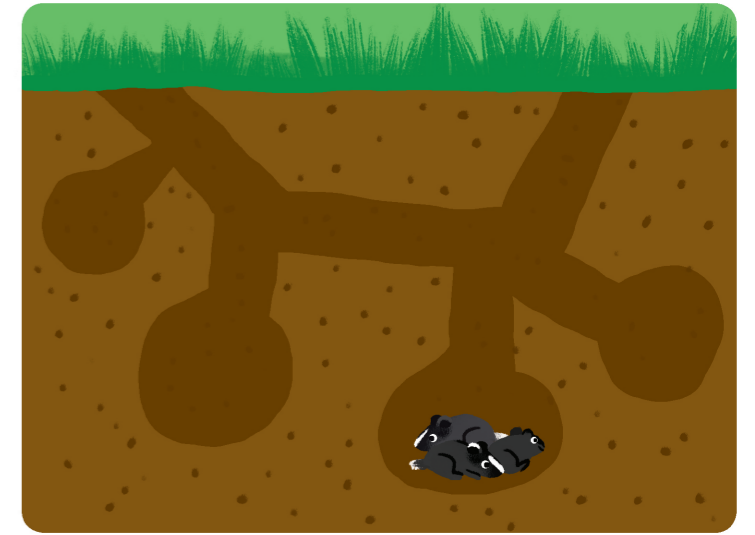

# Het everzwijn

Het everzwijn is familie van het varken.

Het vrouwtje heet een zeug, en de kleintjes noemen we biggen.

Everzwijnen eten planten, insecten, fruit, enzovoort.

Het everzwijn heeft twee grote tanden die uit zijn mond komen. Dat zijn de slagtanden.

## De das

De das heeft een grijze vacht, met zwarte en witte strepen op zijn kop.

Dassen kunnen grote ondergrondse gangen graven, die zich uitstrekken over verschillende niveaus.

Hij woelt in de grond op zoek naar wormen en larven om te eten.

De das is een nachtdier, net als de uil: hij leeft 's nachts.