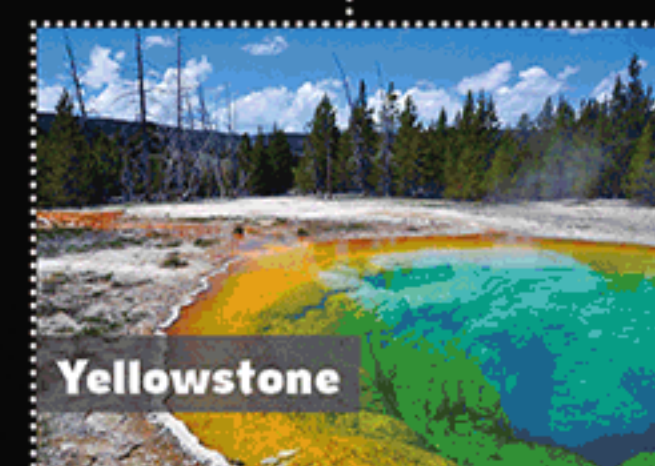

studio
COLORI

Death Valley

Canyonlands

Bryce Canyon

Horseshoe Bend

Grand Canyon

Yosemite

Antelope Canyon

Joshua Tree

Monument Valley

Yellowstone

Arches

Glacier

Verjaardagskalender

AMERIKA'S
mooiste nationale parken

Januari

Death Valley, Californië & Nevada

Februari

Canyonlands NP, Utah

Maart

Bryce Canyon NP, Utah

April

Horseshoe Bend, Arizona

Mei

Oktober
Yellowstone NP Wyoming

November
Arches NP Utah

1	
2	
3	
4	
5	
6	
7	
8	
9	
10	
11	
12	
13	
14	
15	
16	
17	
18	
19	
20	
21	
22	
23	
24	
25	
26	
27	
28	
29	
30	

December

Glacier NP Montana

1
2
3
4
5
6
7
8
9
10
11
12
13
14
15
16
17
18
19
20
21
22
23
24
25
26
27
28
29
30
31