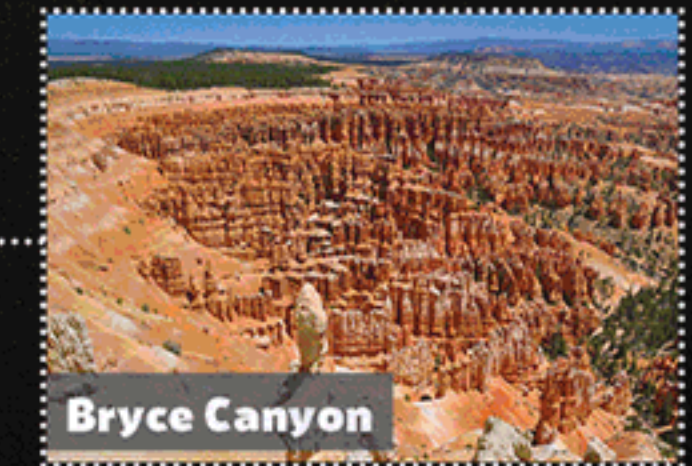

studio
COLORI

Death Valley

Canyonlands

Bryce Canyon

Horseshoe Bend

Grand Canyon

Yosemite

Antelope Canyon

Joshua Tree

Monument Valley

Yellowstone

Arches

Glacier

Verjaardagskalender

AMERIKA'S
mooiste nationale parken

Januari

Death Valley, Californië & Nevada

Februari

Canyonlands NP, Utah

Maart

Bryce Canyon NP, Utah

April

Horseshoe Bend, Arizona

Mei

1	
2	
3	
4	
5	
6	
7	
8	
9	
10	
11	
12	
13	
14	
15	
16	
17	
18	
19	
20	
21	
22	
23	
24	
25	
26	
27	
28	
29	
30	
31	

Juli
Antelope Canyon Arizona

1
2
3
4
5
6
7
8
9
10
11
12
13
14
15
16
17
18
19
20
21
22
23
24
25
26
27
28
29
30
31