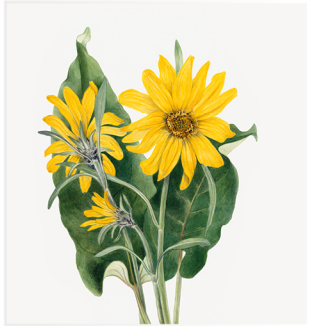

Verjaardagskalender
Wilde bloemen

Januari

Balsemwortel
Balsamorhiza sagittata

Februari

Californische boompapaver
Romneya coulteri

Maart

Chinese berglelie
Lilium montanum

April

Bitterblad
Eustoma russelianum

Mei

Crossvine
Anisostichus capreolatus

Juni

Flanelstruik
Fremontodendron mex.

Juli

Gele akelei
Aquilegia flavescens

Augustus