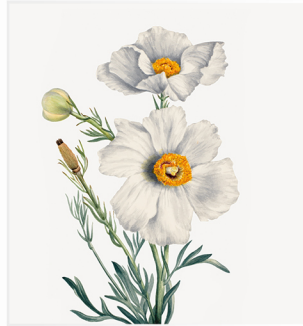

Verjaardagskalender
Wilde bloemen

Januari

Balsemwortel
Balsamorhiza sagittata

Februari

Californische boompapaver
Romneya coulteri

Maart

Chinese berglelie
Lilium montanum

April

Bitterblad
Eustoma russelianum

Mei

Crossvine
Anisostichus capreolatus

Juni

Flanelstruik
Fremontodendron mex.

Juli

Gele akelei
Aquilegia flavescens

Augustus