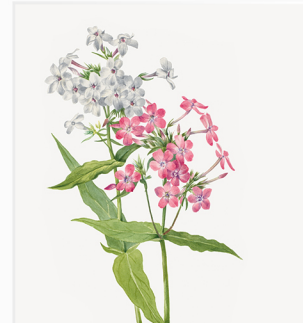

Oktober

Phlox / Vlambloem
Phlox paniculata