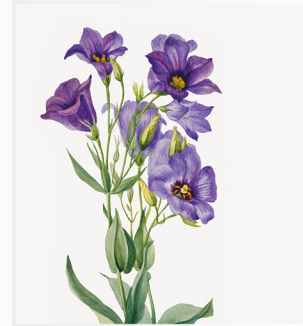

Verjaardagskalender
Wilde bloemen

Januari

Balsemwortel
Balsamorhiza sagittata

Februari

Californische boompapaver
Romneya coulteri

Maart

Chinese berglelie
Lilium montanum

April

Bitterblad
Eustoma russelianum

Mei

Crossvine
Anisostichus capreolatus

Juni

Flanelstruik
Fremontodendron mex.

Juli

Gele akelei
Aquilegia flavescens

Augustus