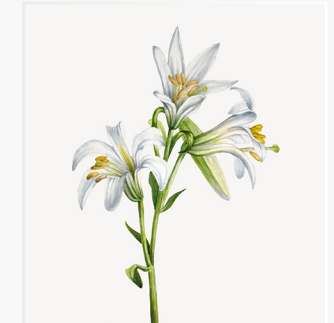

Verjaardagskalender
Wilde bloemen

Januari

Balsemwortel
Balsamorhiza sagittata

Februari

Californische boompapaver
Romneya coulteri

Maart

Chinese berglelie
Lilium montanum

April

Bitterblad
Eustoma russelianum

Mei

Crossvine
Anisostichus capreolatus

Juni

Flanelstruik
Fremontodendron mex.

Juli

Gele akelei
Aquilegia flavescens

Augustus

Ocotillo
Fouquieria splendens

September

Amerikaanse sering
Ceanothus thyrsiflorus

Oktober

Phlox / Vlambloem
Phlox paniculata

November

Passiflora
Passiflora caerulea

December

Washington Lelie
Lilium washingtonianum

Handgeschilderde wilde bloemen door Mary Vaux Walcott

Alle bloemen in deze kalender zijn met waterverf geschilderd door de Amerikaanse Mary Vaux Walcott. Zij is in 1860 geboren in Philadelphia. Tijdens familietrips naar de Rocky Mountains ontwikkelde ze haar passie voor het schilderen van wilde bloemen. Ze kreeg steeds meer belangstelling voor de natuur in de 'Rockies' en heeft daar dan ook vele jaren doorgebracht op zoek naar bijzondere wilde bloemen. Het Smithsonian American Art Museum exposeerde al in 1925 ruim 400 van Mary's schilderijen.