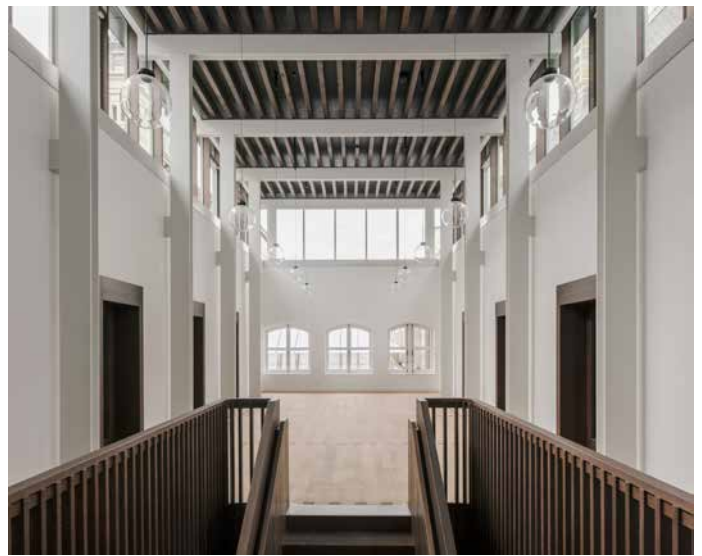

# *Renovation Antwerp City Hall*

Van  
Schoon  
Verdiep tot  
Verlicht  
Verdiep

*From  
Bel Étage  
to  
Illuminated  
Floor*

Renovatie

KV

Kelder  
*Basement*

GV

Gelijkvloers  
*Ground Floor*