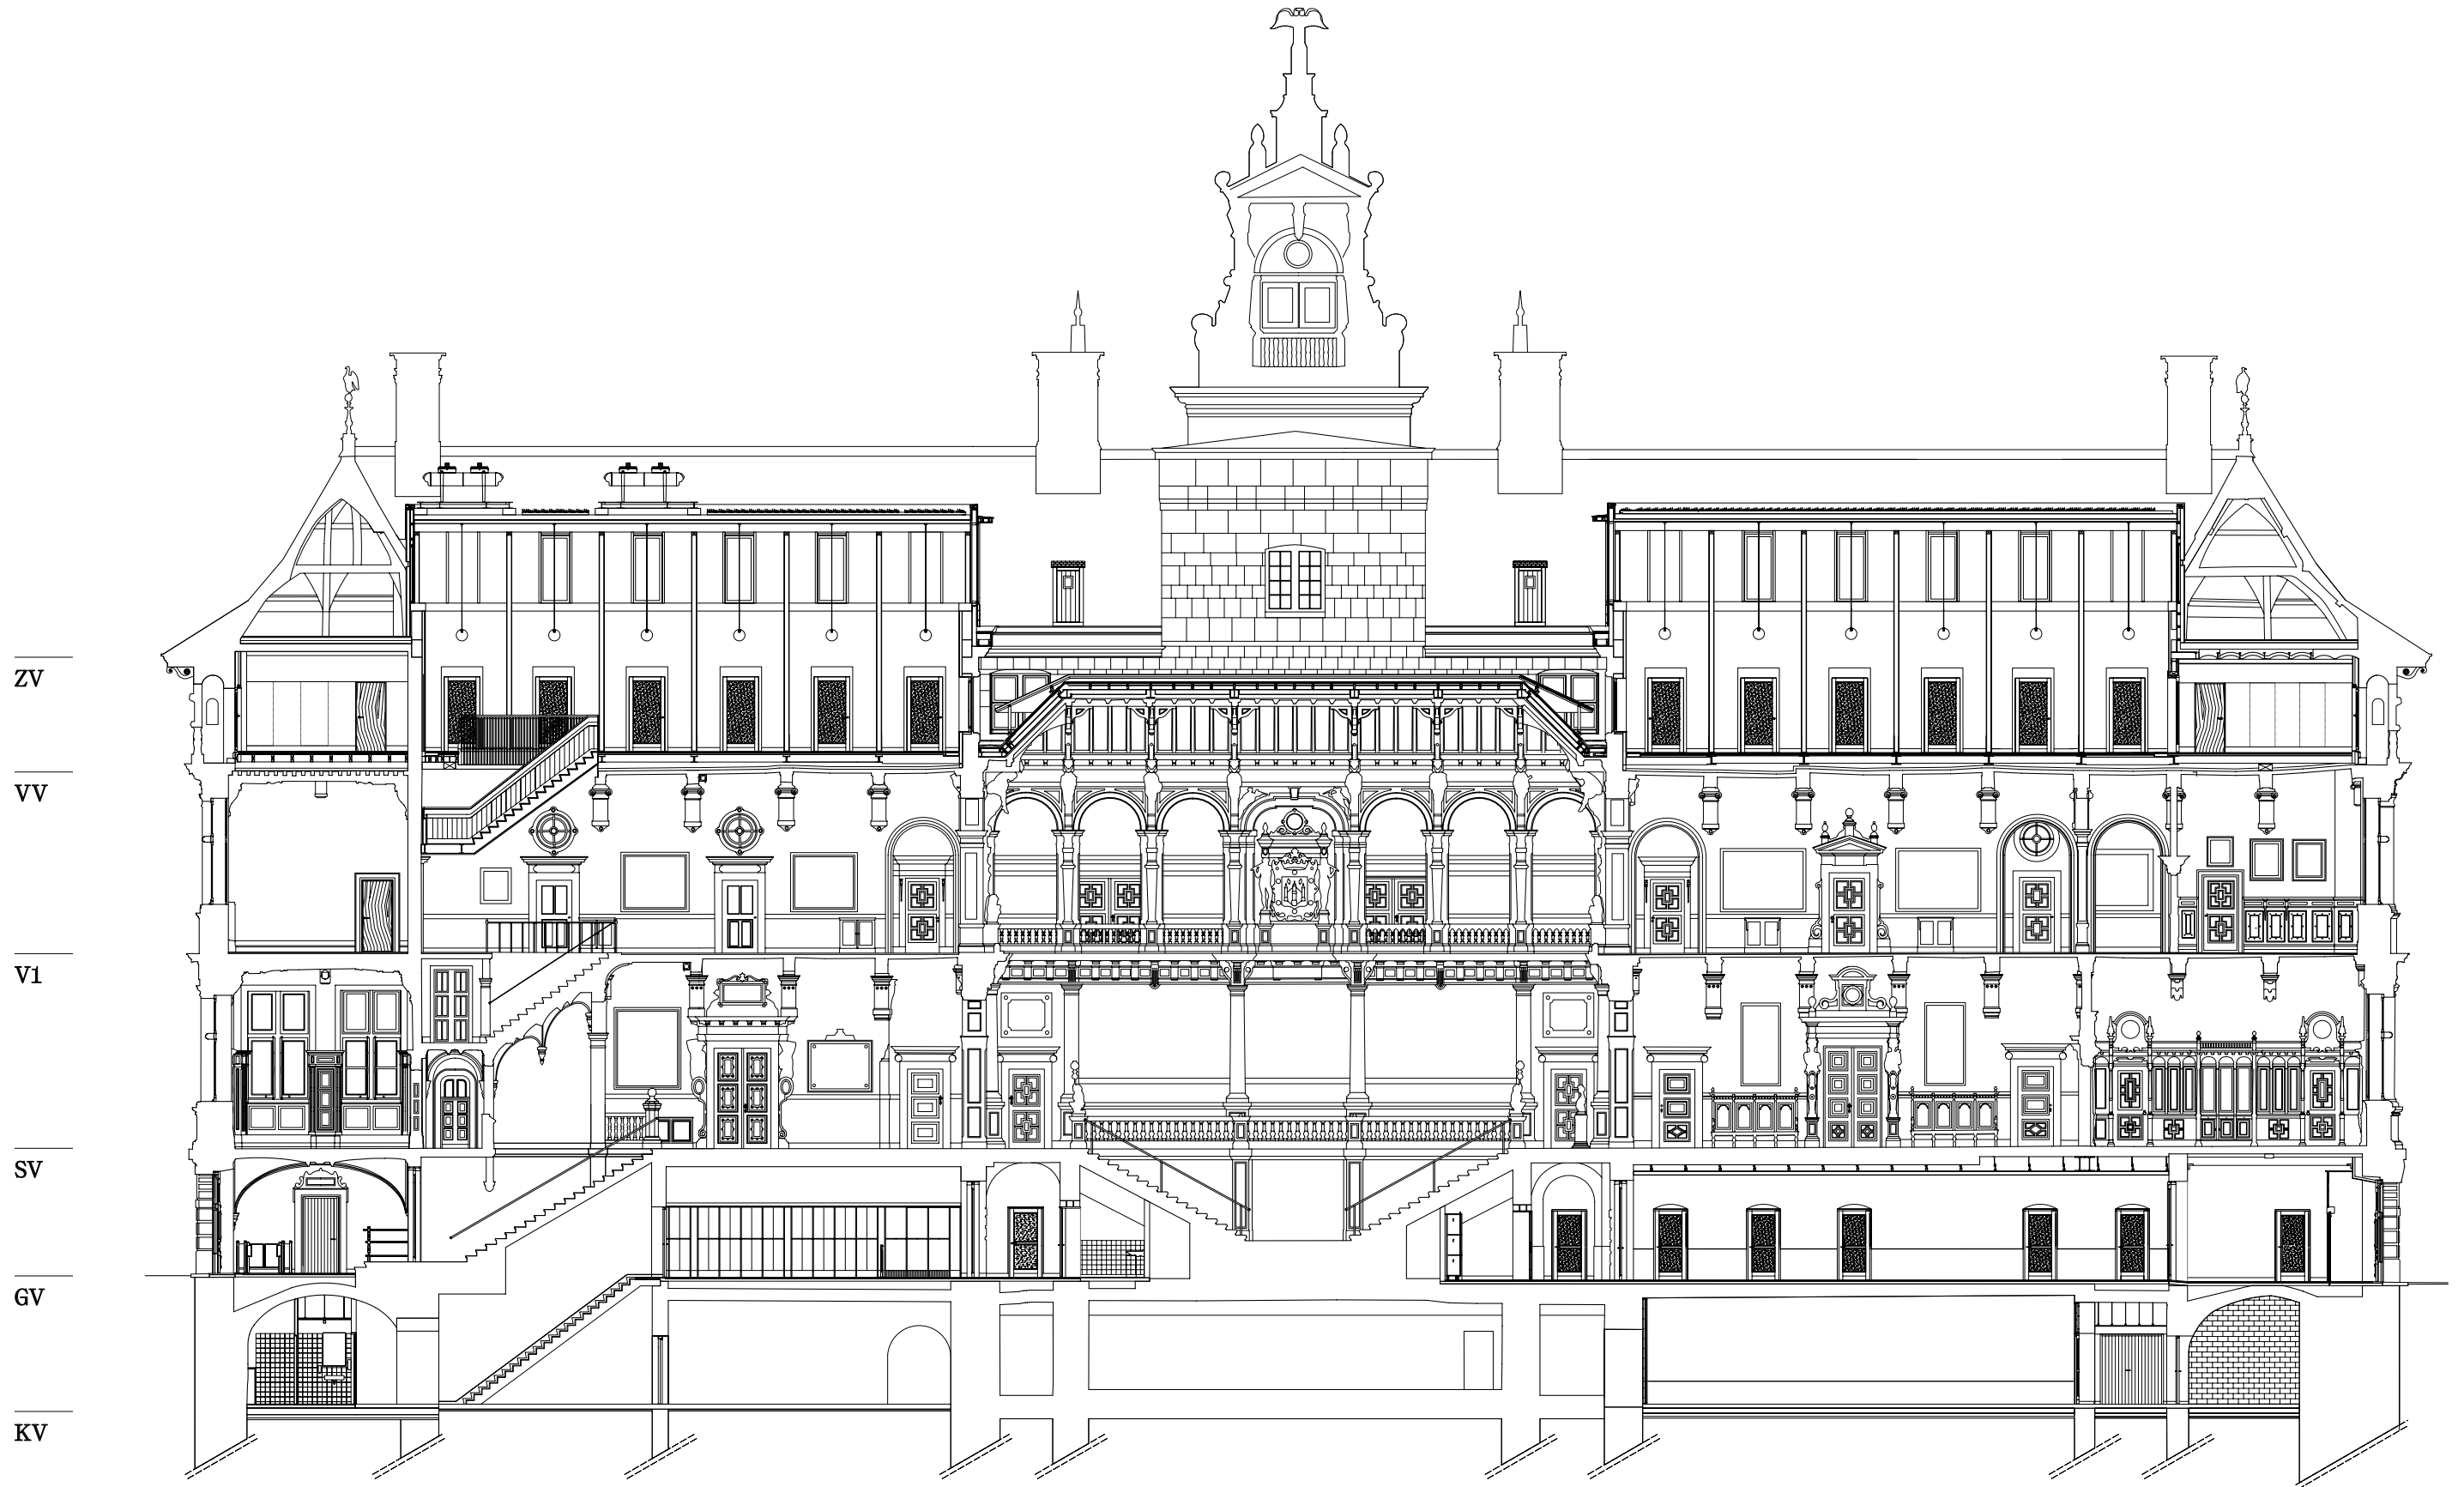

SV

Schoon Verdiep  
*Bel Étage*

*Renovation*

V1

Eerste Verdieping  
*First Floor*

VV

Verlicht Verdiep  
*Illuminated Floor*

ZV

Zolder  
*Attic*

G

Gevel  
*Façade*

SV

Schoon Verdiep  
*Bel Étage*

LODE CRAEYBECKX

RIDDER FLORIS VAN ERTBORN

MATHILDE SCHROYENS