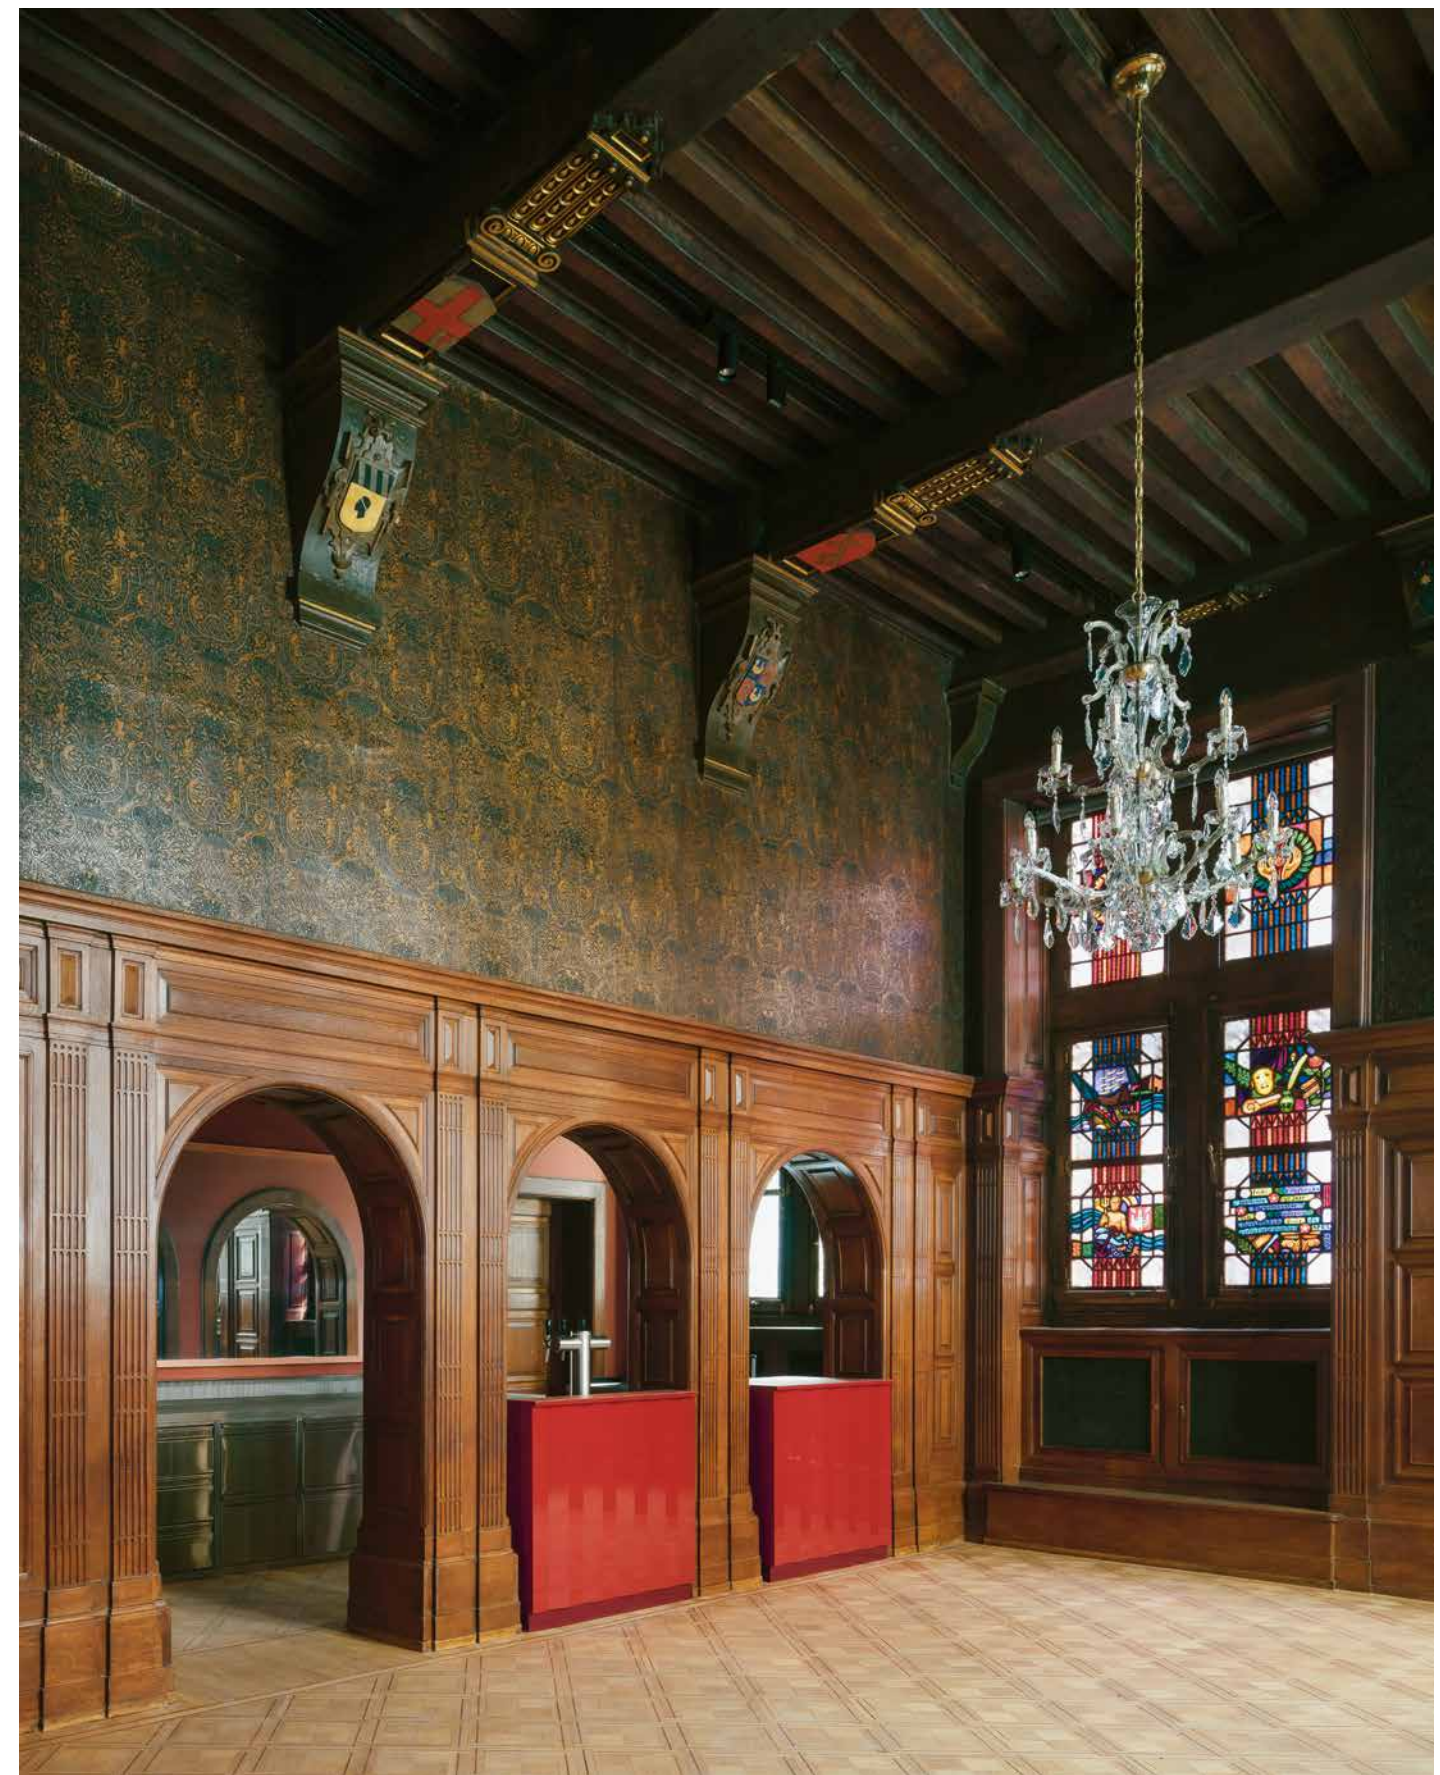

# *Renovation Antwerp City Hall*

Van  
Schoon  
Verdiep tot  
Verlicht  
Verdiep

*From  
Bel Étage  
to  
Illuminated  
Floor*

Renovatie

KV

Kelder  
*Basement*

GV

Gelijkvloers  
*Ground Floor*

[SV] Collegesaal / Executive chamber

[SV] Wandelzaal / Foyer