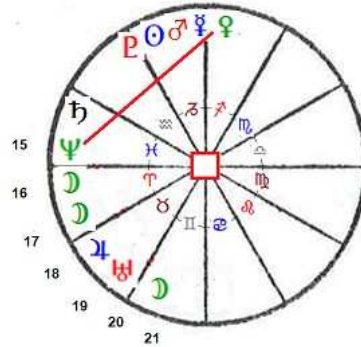

18:00

21:00

14 januari 2024 zondag

04:32 ☽*♁ 00°01' ㄹ 00°01' ㄹ

09:00

11:50 ☽♁♁ 04°31' ㄹ 04°31' ㄹ

12:00

14:08 ☽*♁ 05°56' ㄹ 05°56' ㄹ

15:00

16:40 ☽*♁ 07°30' ㄹ 07°30' ㄹ

18:00

21:00

PERIGEUM (priapus) 23:15 ☽♁♁ 11°31' ㄹ 11°31' ㄹ

Week 3

15 – 21 JANUARI 2024

driehoeken / sextielen