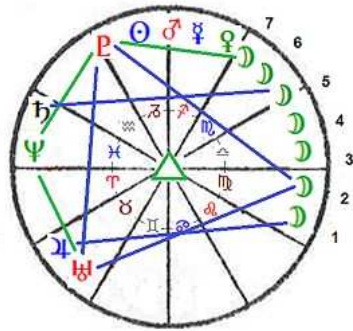

Het geeft de mogelijkheid om snel de Midhemel en Ascendant vast te stellen.

Op de bladzijden 153 en 154 staat een handleiding hoe je dat zelf kunt uitvoeren en kunt aflezen.

ASTROLOGISCHE WEEKAGENDA

2024

Week 1

1 – 7 JANUARI 2024

driehoeken / sextielen

vierkanten / opposities

01 januari 2024 maandag

	vlieger	00:10	♃ Δ ♃	05°34' ♎	05°34' ♂
09:00	vlieger	09:59	☉ Δ ☽	10°25' ♂	10°25' ♎
	APOGEUM (zwarte Maan)	09:09	☽ ♄ ♃	10°00' ♎	10°00' ♎
12:00					
14:26	♀ □ ♃	03°17' ♀	03°17' ♃		
15:00					
18:00					
21:00					