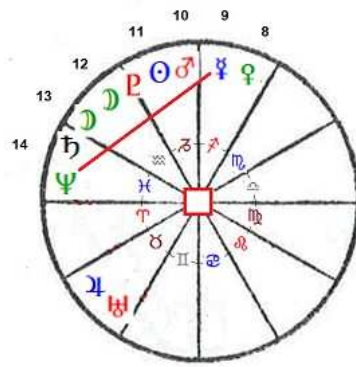

1/2 rechthoek 00:35 ☽ ♀ ♃ 05°38' ♀ 05°38' ♂

09:00

12:00

15:00

18:00

1/2 rechthoek 20:12 ☉ * ☽ 15°57' ♂ 15°57' ♀

21:00

07 januari 2024 zondag

1/2 rechthoek 02:24 ☽ ♀ ♄ 19°15' ♀ 19°15' ♂ R

09:00

12:00

1/2 rechthoek 13:21 ☽ △ ♀ 25°10' ♀ 25°10' ♂

15:00

18:00

21:00

1/2 rechthoek 21:22 ☽ * ♀ 29°34' ♀ 29°34' ♂

Week 2

8 -14 JANUARI 2024

driehoeken / sextielen

vierkanten / opposities

08 januari 2024 maandag

05:11 ☽ □ ♃ 03°54' ♀ 03°54' ♂

09:00

12:00