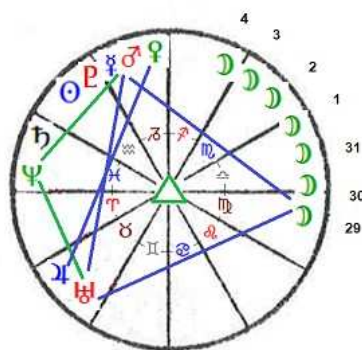

Week 5 29 JANUARI – 4 FEBRUARI 2024

driehoeken / sextielen