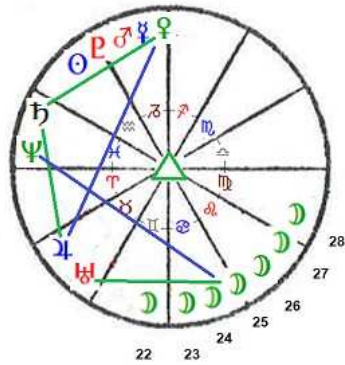

19 januari 2024 vrijdag

		04:26	☽ △ ♂	10°52' 𐀁	10°52' 𐀀
09:00					
10:31	♀ △ ♃	06°13' 𐀀	06°13' 𐀁		
12:00					
15:00					
16:49	♀ □ ♀	25°26' 𐀁	25°26' 𐀁		
18:00					
		19:11	☽ ♀ ♃	19°06' 𐀁	19°06' 𐀁 R
21:00					

20 januari 2024 zaterdag

		06:40	☽ * ♀	25°27' 𐀁	25°27' 𐀁
09:00					
12:00					
14:46	☉ ♀ ♀	29°59' 𐀀	29°59' 𐀀		
15:00		14:57	☉ △ ☽	29°59' 𐀀	29°59' 𐀁
18:00					
21:00					

21 januari 2024 zondag

		00:32	☽ □ ☽	05°12' 𐀁	05°12' 𐀁
09:00					
12:00					
15:00					
18:00					
21:00					

Week 4

22 – 28 JANUARI 2024

driehoeken / sextielen

vierkanten / opposities

22 januari 2024 maandag

09:00

12:00

T-vierkant 14:22 ☽ □ ♀ 25°30' ♀ 25°30' ♀