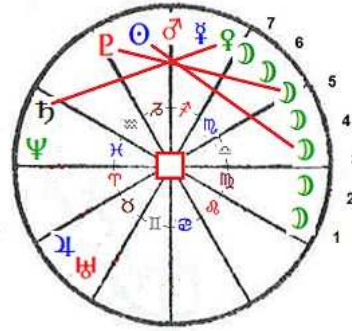

Het geeft de mogelijkheid om snel de Midhemel en Ascendant vast te stellen.

Op de bladzijden 153 en 154 staat een handleiding hoe je dat zelf kunt uitvoeren en kunt aflezen.

ASTROLOGISCHE WEEKAGENDA

2024

Week 1

1 – 7 JANUARI 2024

driehoeken / sextielen

vierkanten / opposities

01 januari 2024 maandag

	vlieger	00:10	♃ Δ ♃	05°34' ♎	05°34' ♂
09:00	vlieger	09:59	☉ Δ ☽	10°25' ♂	10°25' ♎
	APOGEUM (zwarte Maan)	09:09	☽ ♄ ♃	10°00' ♎	10°00' ♎
12:00					
14:26	♀ □ ♃	03°17' ♀	03°17' ♃		
15:00					
18:00					
21:00					