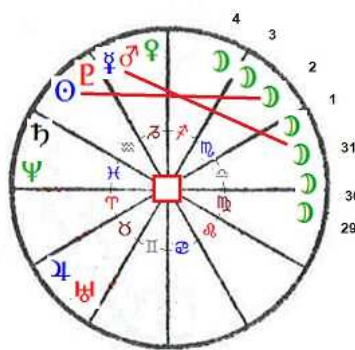

vierkanten / opposities

29 januari 2024 maandag

02:02 ♀ Δ ♃ 06°59' ♂ 06°59' ♂

09:00

vlieger 09:54 ☽ Δ ♂ 18°37' ♎ 18°37' ♂

12:00vlieger

vlieger 10:51 ☽ Δ ♁ 19°05' ♎ 19°05' ♂

vlieger 12:38 ☽ Δ ♀ 19°57' ♎ 19°57' ♂

15:00

18:00

21:00

30 januari 2024 dinsdag

00:41 ♂ Δ ♁ 19°05' ♂ 19°05' ♂

09:00

vlieger 00:20 ☽ ♂ ♀ 25°42' ♎ 25°42' ♁

12:00

vlieger 09:41 ☽ Δ ♀ 00°18' ♎ 00°18' ♁

15:00

18:00

21:00

31 januari 2024 woensdag

09:00

04:34 ☽ □ ♀ 09°35' ♎ 09°35' ♂

12:00

07:07 ☽ Δ ☽ 10°50' ♁ 10°50' ♎

15:00

18:00

21:00