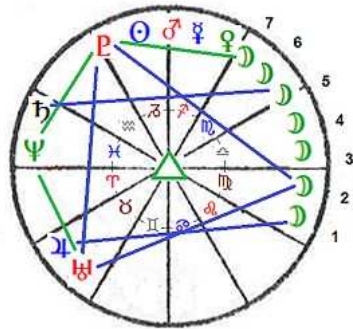

De genoemde aspecten staan altijd in relatie tot de andere planeten. Om dat zichtbaar te maken staan voor elke week twee horoscoopfiguurtjes afgebeeld, een met de sextielen en driehoeken en de ander met de vierkanten en opposities. De Maan wordt daarin meegenomen met een datum in de betreffende week.

WEEK 1

1 TOT 7 JANUARI 2024

driehoeken / sextielen