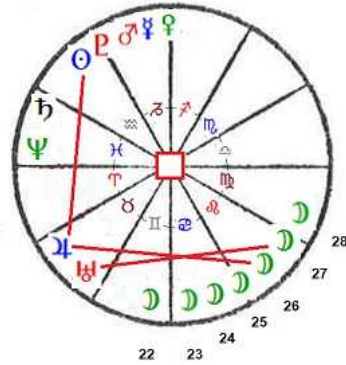

19 januari 2024 vrijdag

		04:26	☽ △ ♂	10°52' 𐀁	10°52' 𐀀
09:00					
10:31	♀ △ ♃	06°13' 𐀀	06°13' 𐀁		
12:00					
15:00					
16:49	♀ □ ♀	25°26' 𐀁	25°26' 𐀁		
18:00					
		19:11	☽ ♀ ♃	19°06' 𐀁	19°06' 𐀁 R
21:00					

20 januari 2024 zaterdag

		06:40	☽ * ♀	25°27' 𐀁	25°27' 𐀁
09:00					
12:00					
14:46	☉ ♀ ♀	29°59' 𐀀	29°59' 𐀀		
15:00		14:57	☉ △ ☽	29°59' 𐀀	29°59' 𐀁
18:00					
21:00					

21 januari 2024 zondag

		00:32	☽ □ ☽	05°12' 𐀁	05°12' 𐀁
09:00					
12:00					
15:00					
18:00					
21:00					

Week 4

22 – 28 JANUARI 2024

driehoeken / sextielen

vierkanten / opposities

22 januari 2024 maandag

09:00

12:00

T-vierkant 14:22 ☽ □ ♀ 25°30' ♀ 25°30' ♀