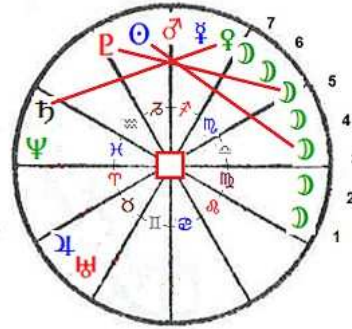

Het is afhankelijk van de tijdzone waarin men zich bevindt of men uren moet optellen of aftrekken. Voor de Oosterlengte moet men het tijdsverschil optellen. Bij een Westlengte juist het tijdsverschil aftrekken.

Voor de Verenigde Staten worden de tijden afgetrokken. Voor New York City is het verschil 5 uur minder dan GMT (Greenwich Mean Time).

De genoemde aspecten staan altijd in relatie tot de andere planeten. Om dat zichtbaar te maken staan voor elke week twee horoscoopfiguurtjes afgebeeld, een met de sextielen en driehoeken en de ander met de vierkanten en opposities. De Maan wordt daarin meegenomen met een datum in de betreffende week.

WEEK 1

1 TOT 7 JANUARI 2024

driehoeken / sextielen

vierkanten / opposities

Deze WEEK-AGENDA 2024 is een lopende agenda, waarin de actuele gebeurtenissen kunnen worden opgeschreven. Aan het eind van 2024 wordt er teruggekeken en krijgt de agenda een tweede nieuwe druk in de vorm van een KRONIEK van 2024.