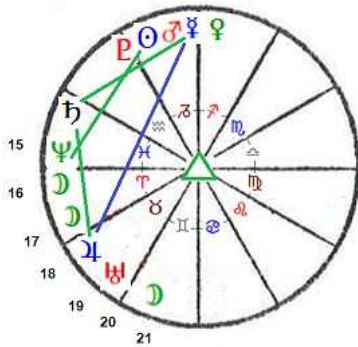

15:00

16:40 ☽*♁ 07°30' ㄹ 07°30' ㄹ

18:00

21:00

PERIGEUM (priapus) 23:15 ☽♁♁ 11°31' ㄹ 11°31' ㄹ

Week 3

15 – 21 JANUARI 2024

driehoeken / sextielen