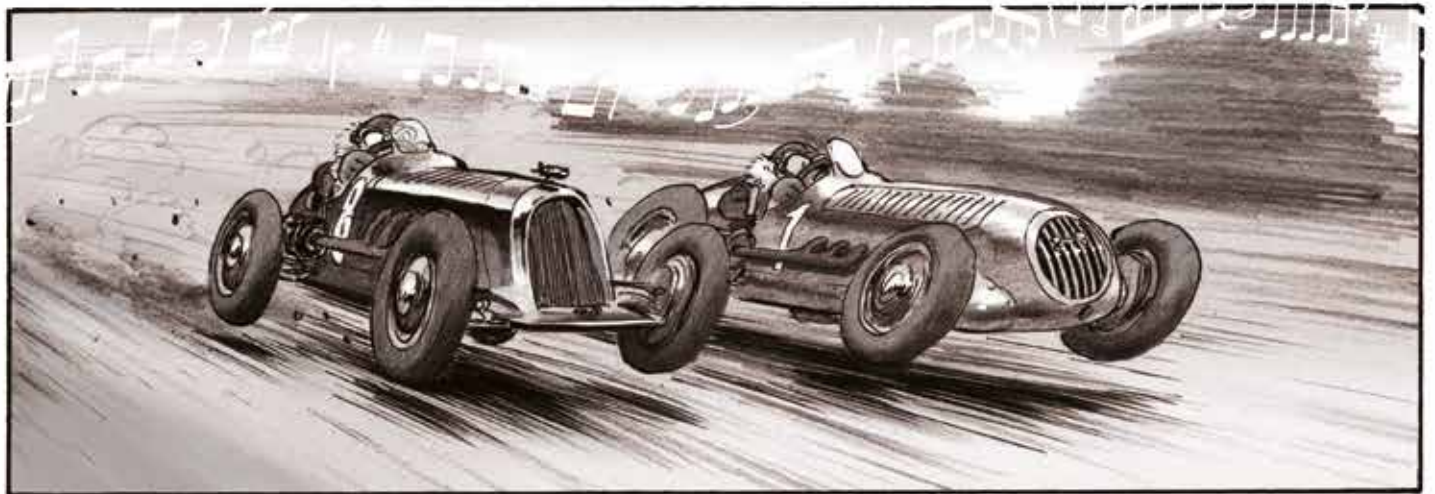

ZE WORDEN DOOR RACES AANGETROKKEN
ZOALS VLEGGES AFKOMEN OP HET LICHT VAN
DE GLOEILAMP DIE ZE ZAL VERSCHROEIEN.

WAT BEWEEGT HEN OM ALLE
NATUURWETTEN TE TARTEN DOOR
RAZENDSNEL MET DEZE MACHINES
TOT HET UIJTERSTE TE GAAN?

WAAROM MINACHTEN ZE DE
DOOD OP ZO'N MANIER?

MELON MELODIES
PRESENTEERT
DE BESTE VRIEND VAN EEN HOND
MET IN DE HOOFDROL
CURTISS HILL
DOOR PAU

GALA OPENING TODAY
"CAT ON THE HOT TIN ROOF"
DIRECTED BY SANTU ARCAS

Melon City News

AANSTAANDE ZONDAG VINDT DE 500 MILE VAN ESCAPULA PLAATS OP HET CIRCUIT VAN MELON CITY MET CURTISS HILL EN BOWLF ZEICHNER ALS GROOTSTE FAVORIETEN