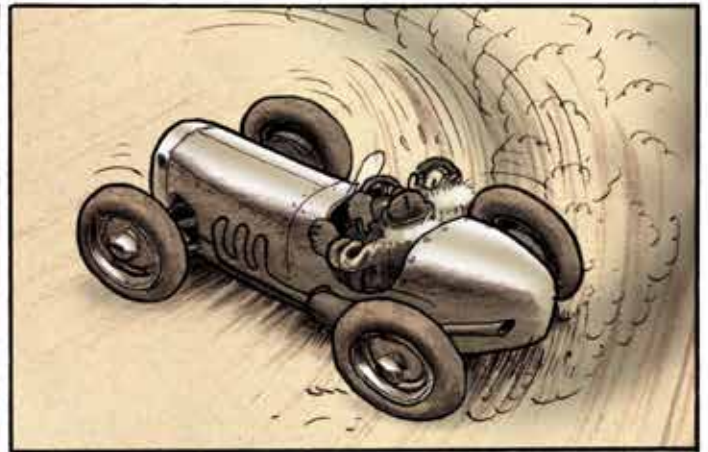

ZE WORDEN DOOR RACES AANGETROKKEN
ZOALS VLEGGES AFKOMEN OP HET LICHT VAN
DE GLOEILAMP DIE ZE ZAL VERSCHROEIEN.

WAT BEWEEGT HEN OM ALLE
NATUURWETTEN TE TARTEN DOOR
RAZENDSNEL MET DEZE MACHINES
TOT HET UIJTERSTE TE GAAN?

WAAROM MINACHTEN ZE DE
DOOD OP ZO'N MANIER?

MELON MELODIES
PRESENTEERT
DE BESTE VRIEND VAN EEN HOND
MET IN DE HOOFDROL
CURTISS HILL
DOOR PAU

GALA OPENING TODAY
"CAT ON THE HOT TIN ROOF"
DIRECTED BY SANTU ARCAS

Melon City News

AANSTAANDE ZONDAG VINDT DE 500 MILE VAN ESCAPULA PLAATS OP HET CIRCUIT VAN MELON CITY MET CURTISS HILL EN BOWLF ZEICHNER ALS GROOTSTE FAVORIETEN