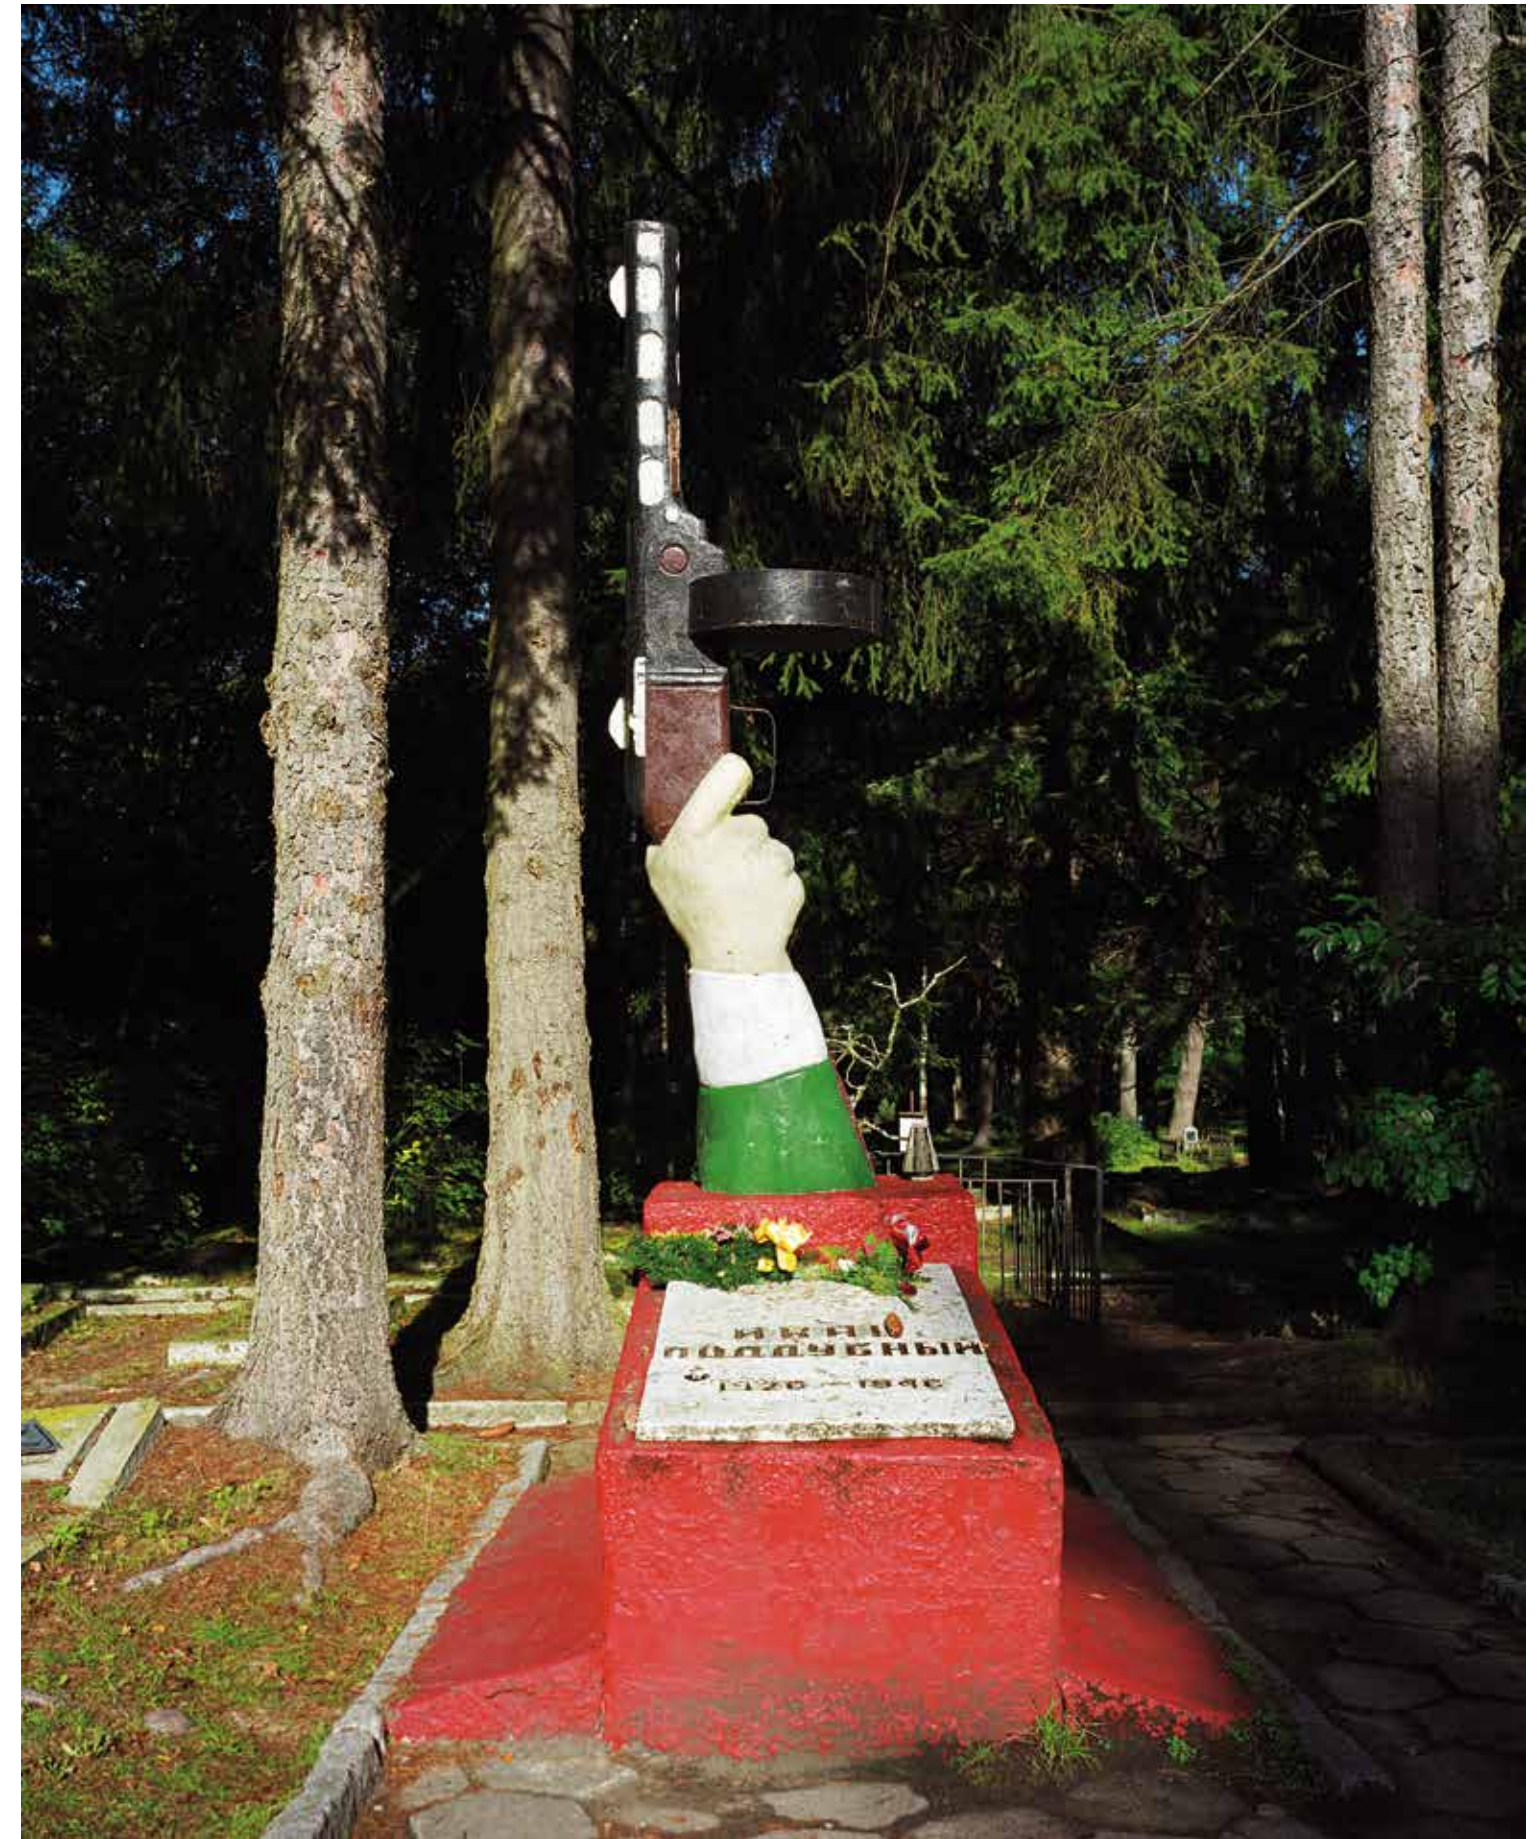

Polen, Borne Sulinowo
Militaire begraafplaats in een afgesloten Russische garnizoensstad

Poland, Borne Sulinowo
Army cemetery in a sealed-off Russian garrison town