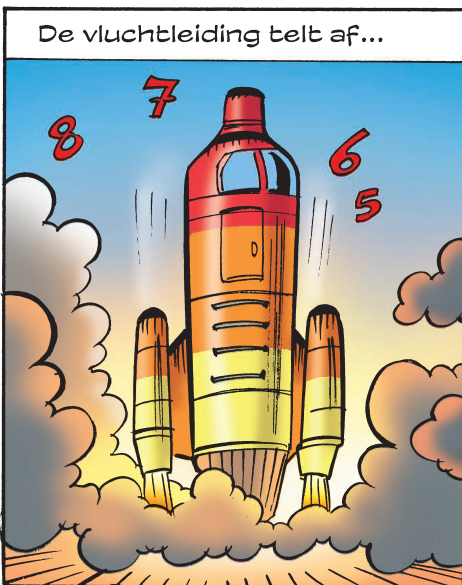

Suus in space

Geachte dames en heren van de pers, welkom bij dit belangrijke moment...