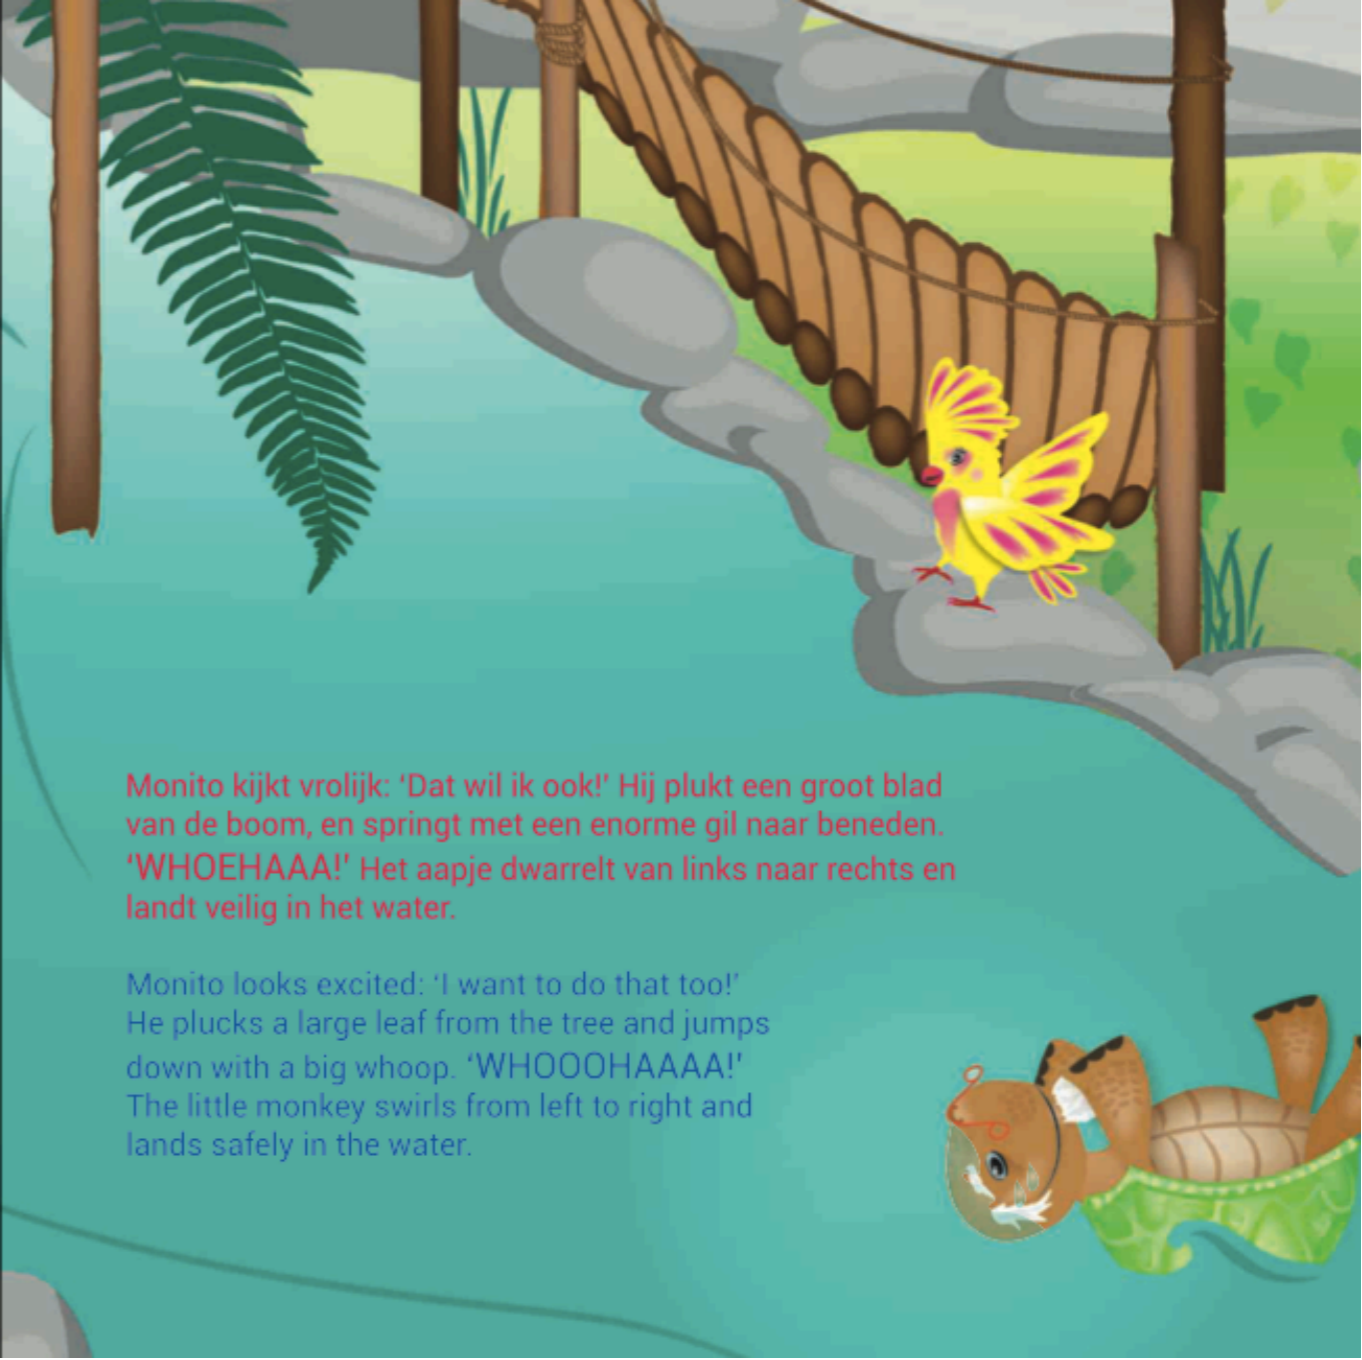

Monito kijkt vrolijk: 'Dat wil ik ook!' Hij plukt een groot blad van de boom, en springt met een enorme gil naar beneden. 'WHOEHAAA!' Het aapje dwarrelt van links naar rechts en landt veilig in het water.

Monito looks excited: 'I want to do that too!' He plucks a large leaf from the tree and jumps down with a big whoop. 'WHOOOHAAAA!' The little monkey swirls from left to right and lands safely in the water.