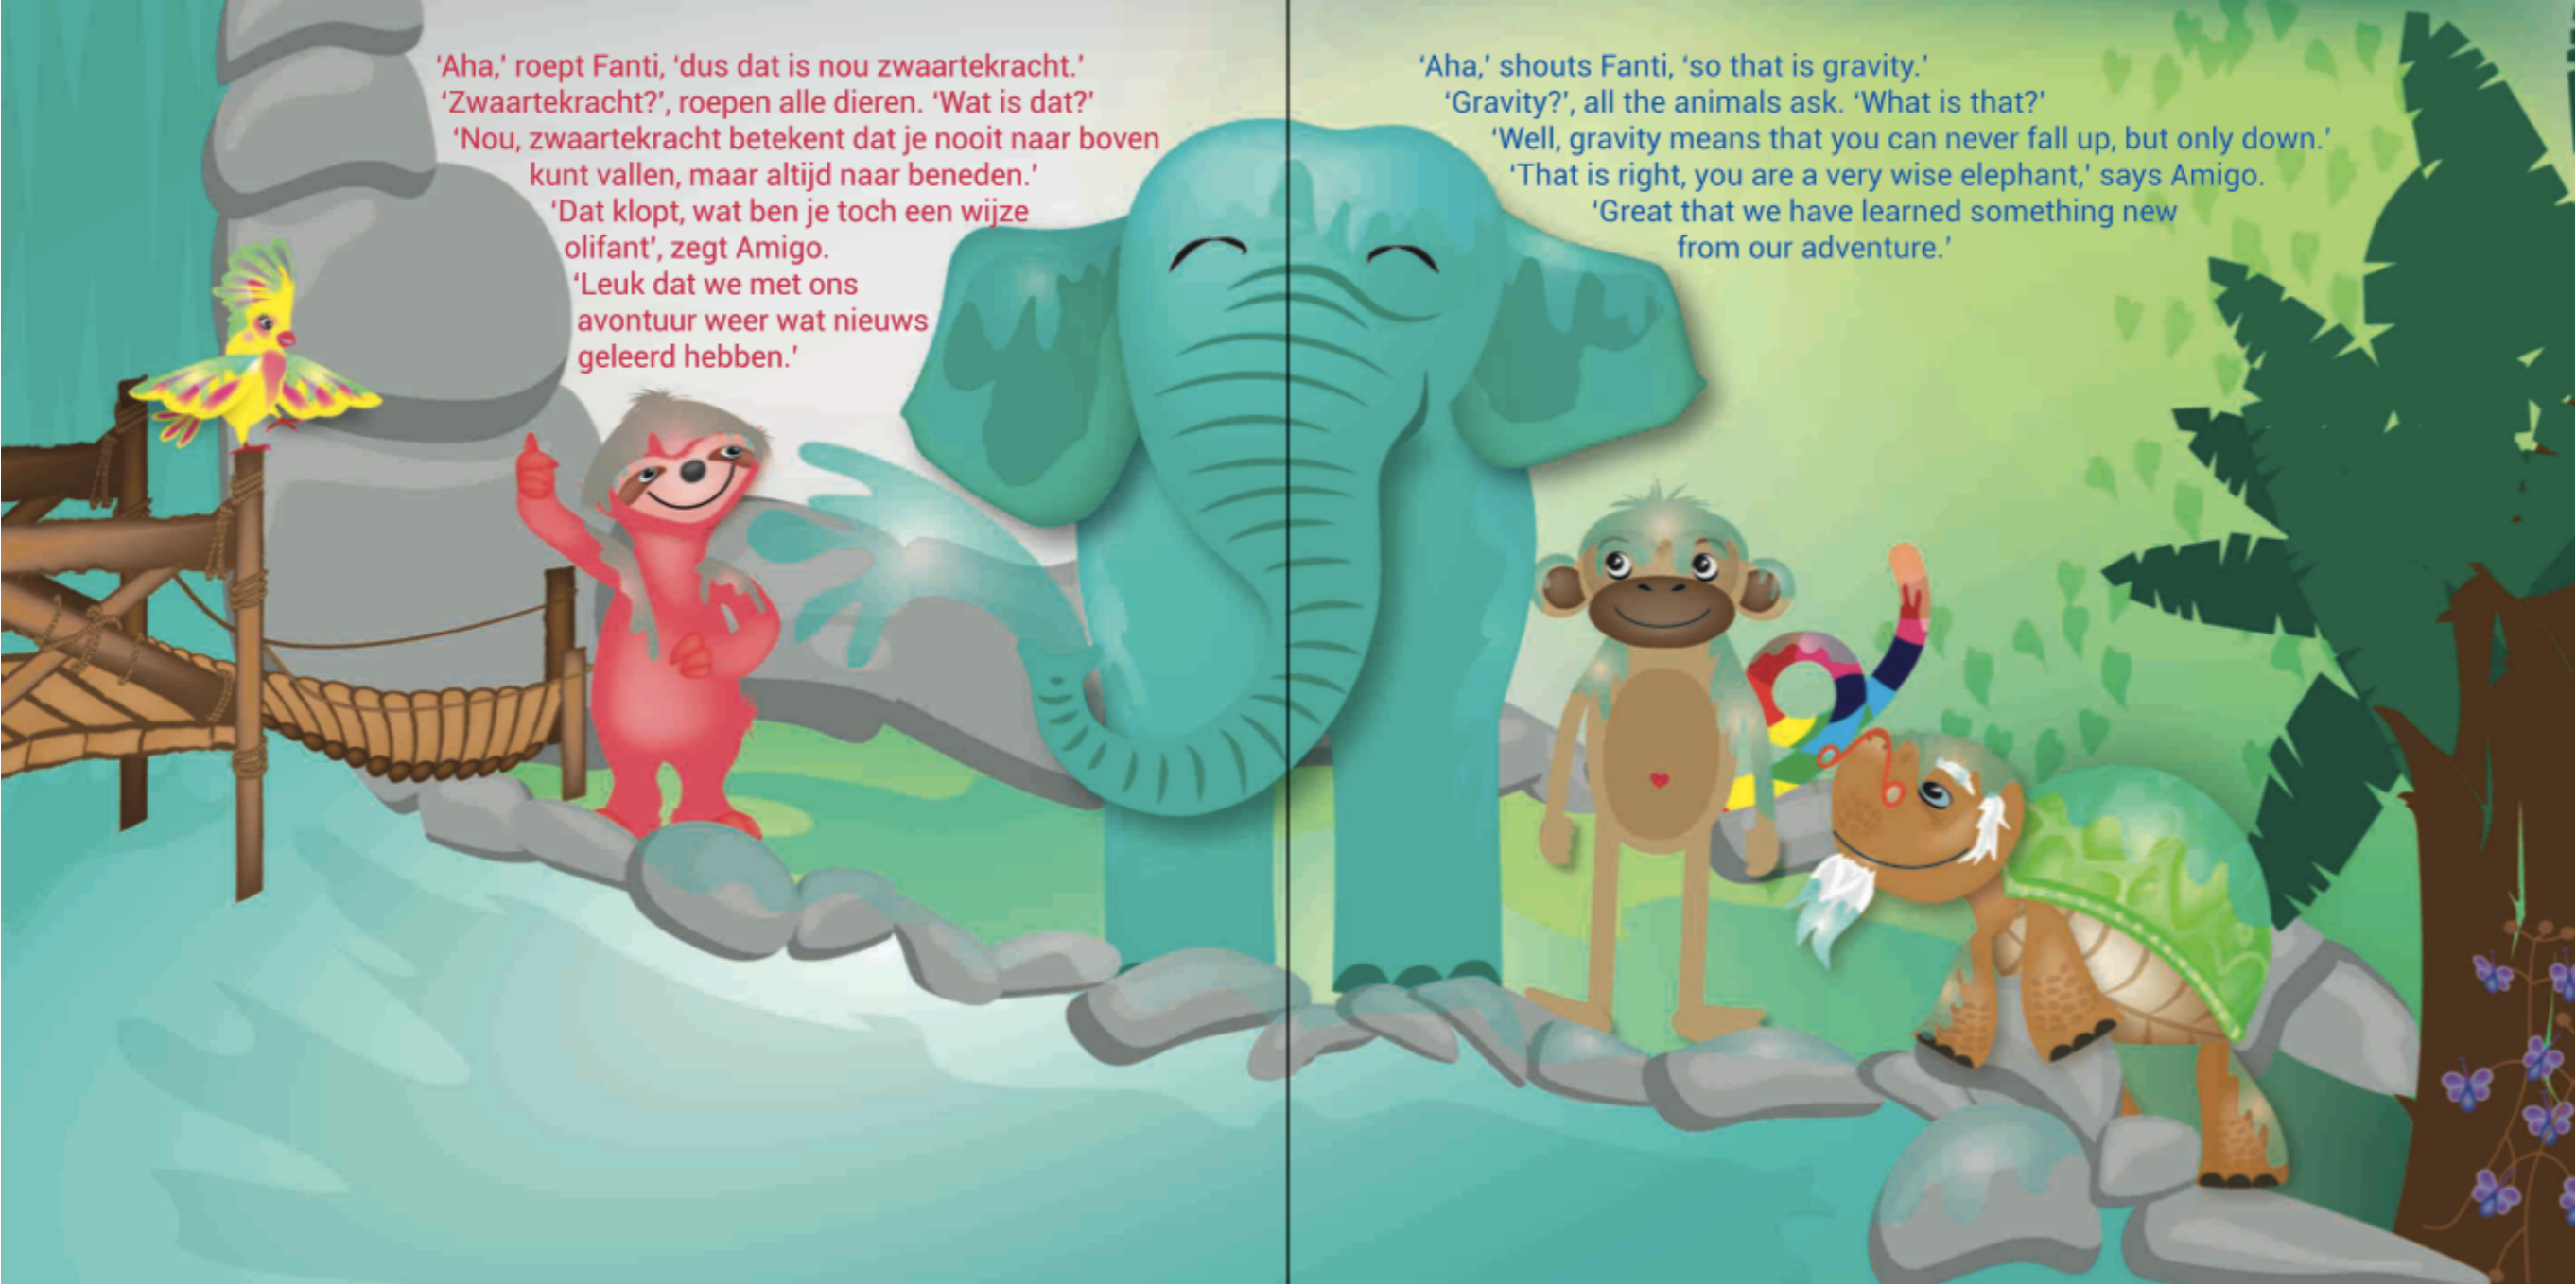

Als ze bijna bij de waterval zijn  
aangekomen horen ze Shilly roepen:  
'Jongens, kijk eens wat ik kan!' Alle vriendjes  
kijken naar Shilly. Oh jee. Wat doet hij nu?  
Hij is bovenop de leuning van de brug  
geklommen. Dat is gevaarlijk!

As they almost arrive at the waterfall they hear  
Shilly shout: 'Guys, look what I can do!' All the  
friends look up at Shilly. Oh dear. What is he  
doing? He has climbed onto the railing of the  
bridge. That's dangerous!

Monito kijkt vrolijk: 'Dat wil ik ook!' Hij plukt een groot blad van de boom, en springt met een enorme gil naar beneden. 'WHOEHAAA!' Het aapje dwarrelt van links naar rechts en landt veilig in het water.

Uitleg zwaartekracht:

Doordat de aarde als een enorme magneet werkt, valt altijd alles naar beneden, naar het centrum van de aarde. Net zoals Shilly, Monito en Fanti in dit avontuur.

Explanation of gravity: