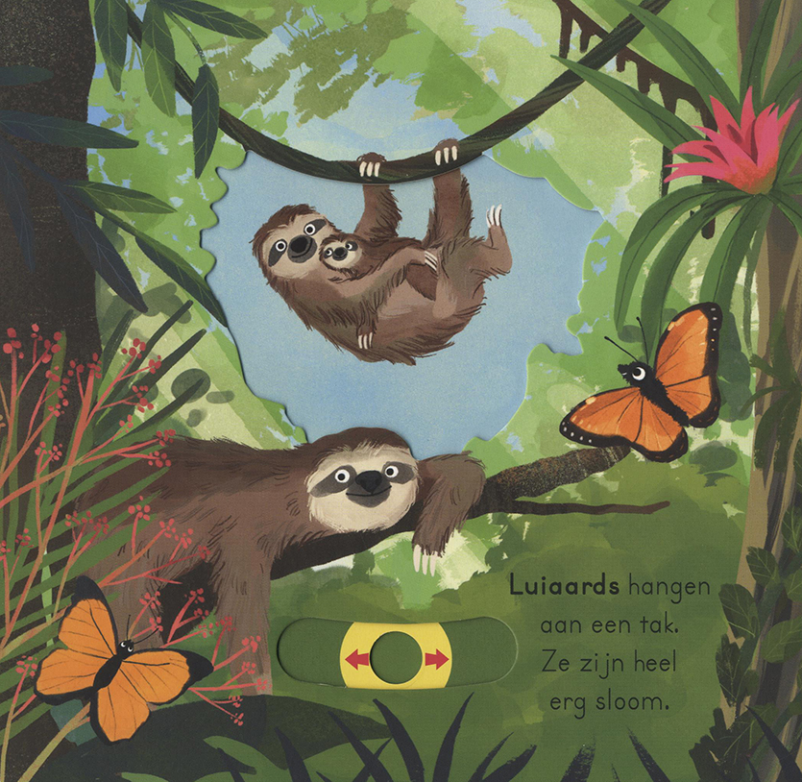

We gaan de **jungle** in.
Wie komen we daar tegen?

Panda's hebben een
zwart met witte vacht.
Ze eten de hele dag
bamboe.

Apen slingeren en spelen de hele dag. Worden ze nooit moe?

Luiaards hangen
aan een tak.
Ze zijn heel
erg sloom.

Jaguars klimmen van tak
naar tak tot hoog in de boom.