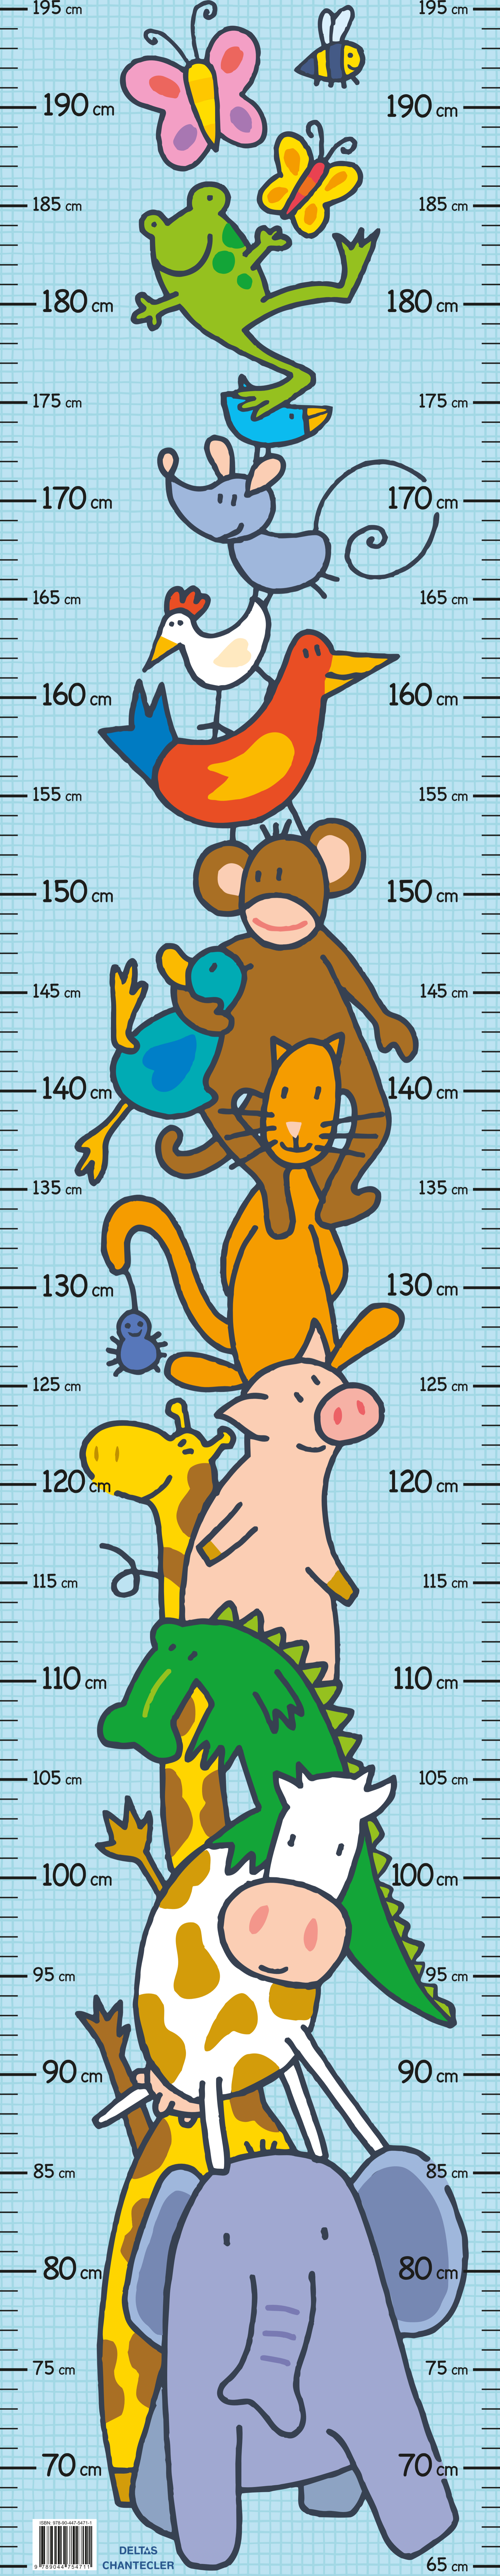

GROEIMETER

TOISE

VOOR DE HELE FAMILIE

POUR TOUTE LA FAMILIE

DELTA
CHANTECLER