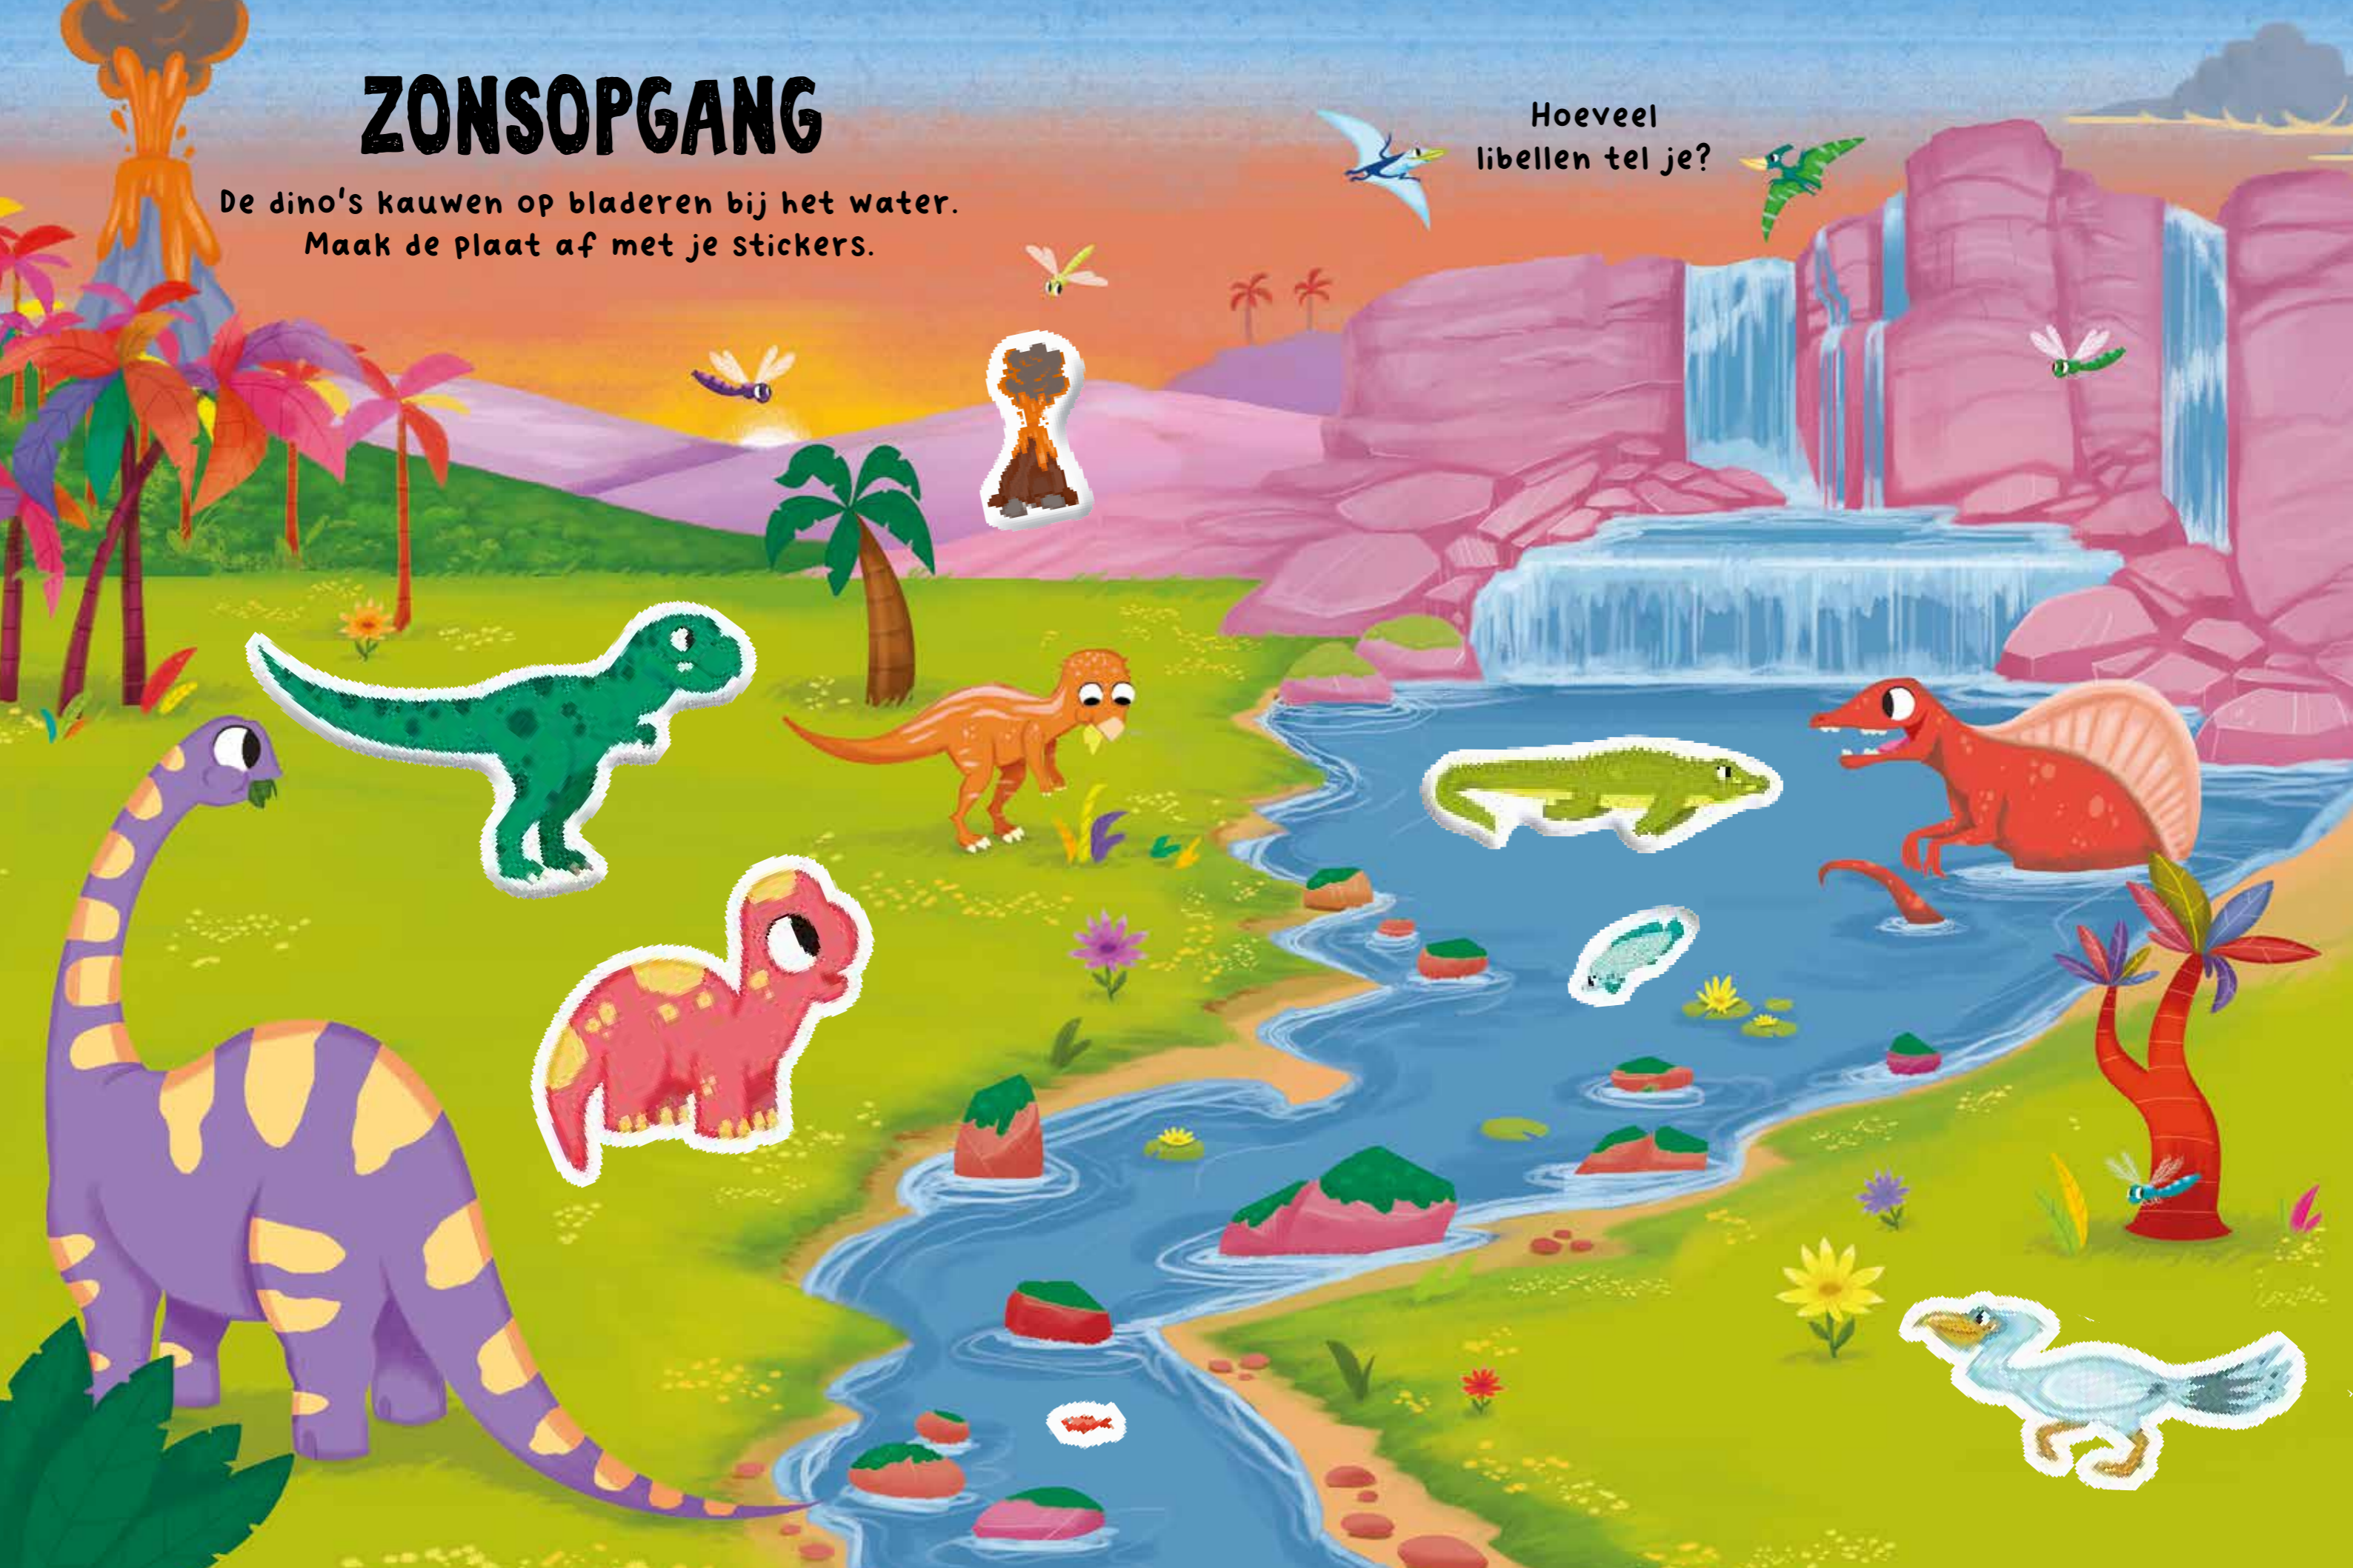

# ZONSOPGANG

De dino's kauwen op bladeren bij het water.  
Maak de plaat af met je stickers.

Hoeveel  
libellen tel je?

# DINO GROT

Deze knusse grot is de perfecte plek voor een nest.  
Maak de plaat af met je dinostickers.

Wijs een  
rode kever aan!

# KLEURRIJK KORAAL

Plons! Deze dino's verkennen het water.  
Plak stickers op deze kleurige plaat.

Kun je  
de blauwe  
vissen tellen?