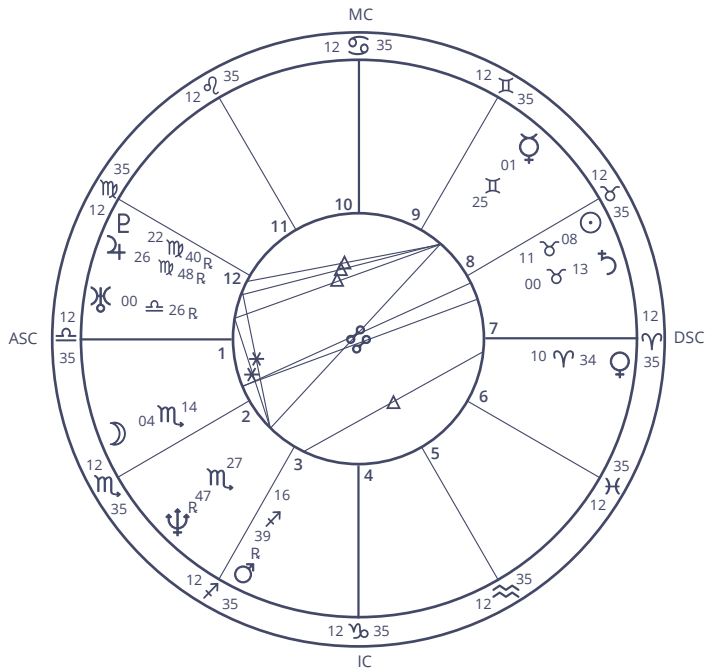

- ☉
  Zon
- ☾
  Maan
- ☿
  Mercurius
- ♀
  Venus
- ♂
  Mars
- ♃
  Jupiter

- ♄
  Saturnus
- ♅
  Uranus
- ♆
  Neptunus
- ♇
  Pluto
- ♁
  sextiel
- ♂
  semi-sextiel

- ☉☿
  conjunctie
- ☉♁
  oppositie
- ☉♂
  driehoek
- ☉♃
  vierkant

1. ♈
     Ram
   - ♉
     Stier
   - ♊
     Tweelingen
   - ♋
     Kreeft
   - ♌
     Leeuw
   - ♍
     Maagd
2. ♎
     Weegschaal
   - ♏
     Schorpioen
   - ♐
     Boogschutter
   - ♑
     Steenbok
   - ♒
     Waterman
   - ♓
     Vissen