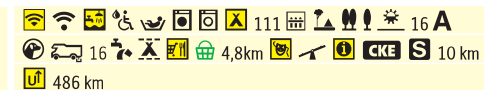

Abbey Wood (Greater London) ★★★

Abbey Wood Caravan and Motorhome Club Site

Federation Road
SE2 0LS Abbey Wood
+442083117708
www.caravanclub.co.uk
gps 51,48646; 0,11968
90-120 m² 146 toer 7 uur

CKE

Special Deal
Caravan and
Motorhome Club
ledenprijs
(zie voorwaarden
pag. 10)

Aberfoyle (Stirling) ★★★

Trossachs Holiday Park

FK8 3SA Aberfoyle
+441877382614
www.trossachsholidays.co.uk
gps 56,14025; -4,35513
80 m² 40 toer 25 vast 12 uur