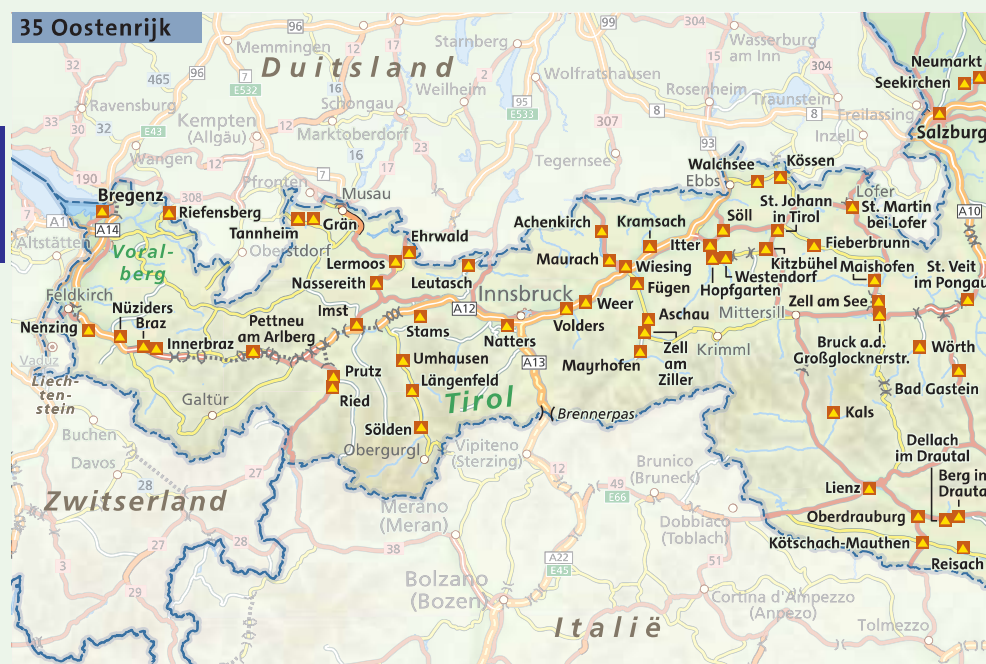

■ Plaats met een of meerdere campings

■ Plaats met een of meerdere campings

■ Plaats met een of meerdere campings

■ Plaats met een of meerdere campings

Groot-Brittannië

Abbey Wood (Greater London) ★★★

Abbey Wood Caravan and Motorhome Club Site