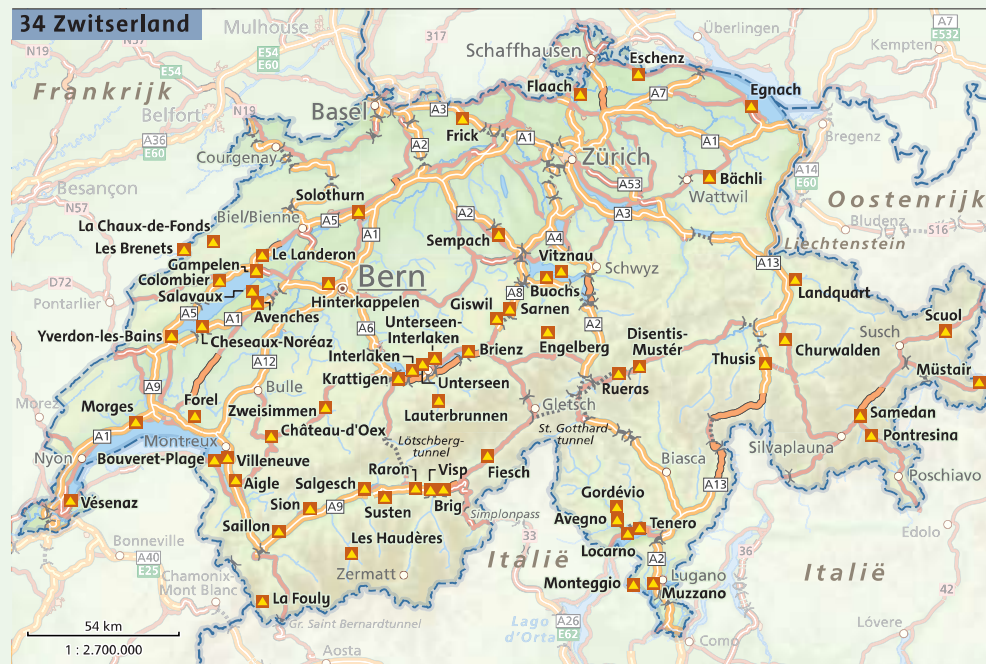

■ Plaats met een of meerdere campings

■ Plaats met een of meerdere campings

■ Plaats met een of meerdere campings

■ Plaats met een of meerdere campings

Groot-Brittannië

Abbey Wood (Greater London) ★★★

Abbey Wood Caravan and Motorhome Club Site