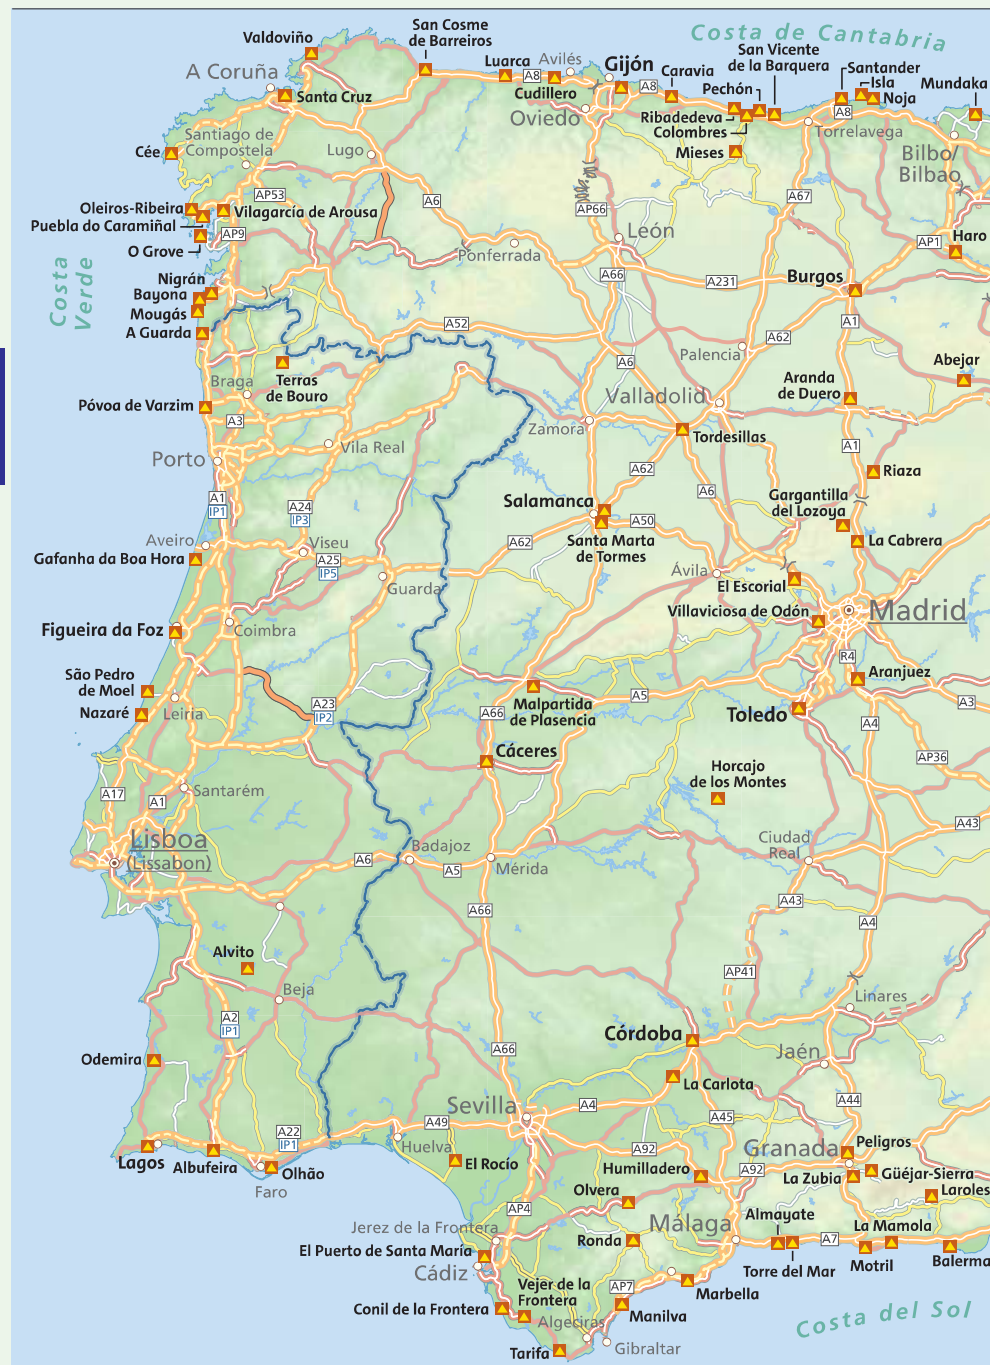

■ Plaats met een of meerdere campings