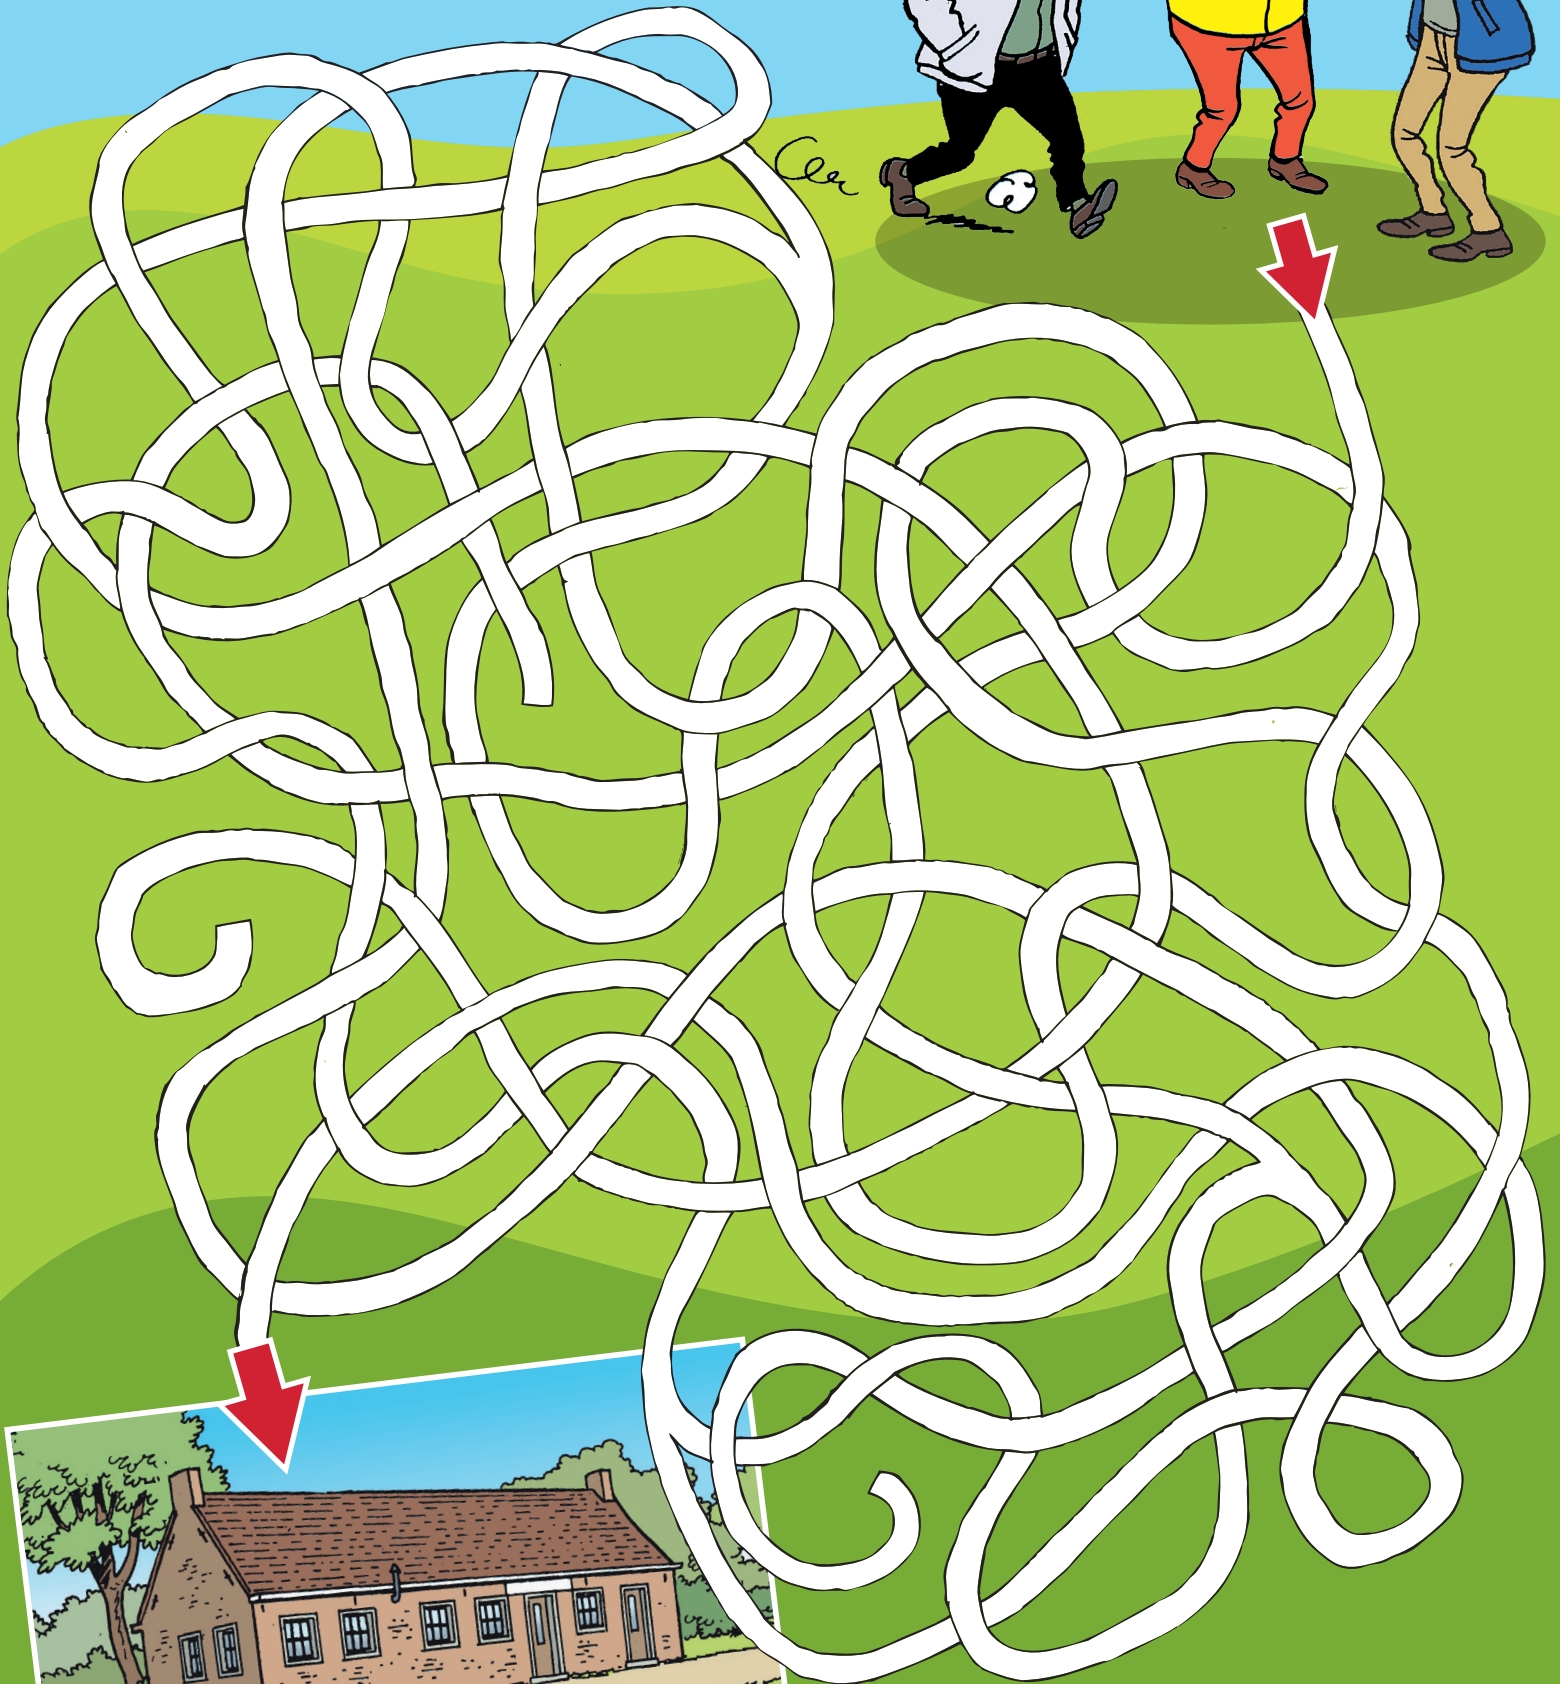

HEC LEEMANS

F.C. DE KAMPIOENEN

DOOLHOVENBOEK

STANDAARD UITGEVERIJ

Het is tijd voor een tournée zénérale, maar dan moeten de mannen eerst in de kantine geraken!

Carmen gaat shoppen, maar de winkel is een echte doolhof! Welke weg moet ze nemen om bij haar favoriete jurk te komen?

Kloppen de Kampioenenparen hieronder? Aan jou om dat uit te zoeken!

**Op de filmset wil Carmen
Fernand een lesje leren.
Welke kraan moet ze
daarvoor opendraaien?**

Alfred, Fernands blauwe geschelpte, zoekt de weg terug naar de duiventil. Kun jij hem de goede weg wijzen?