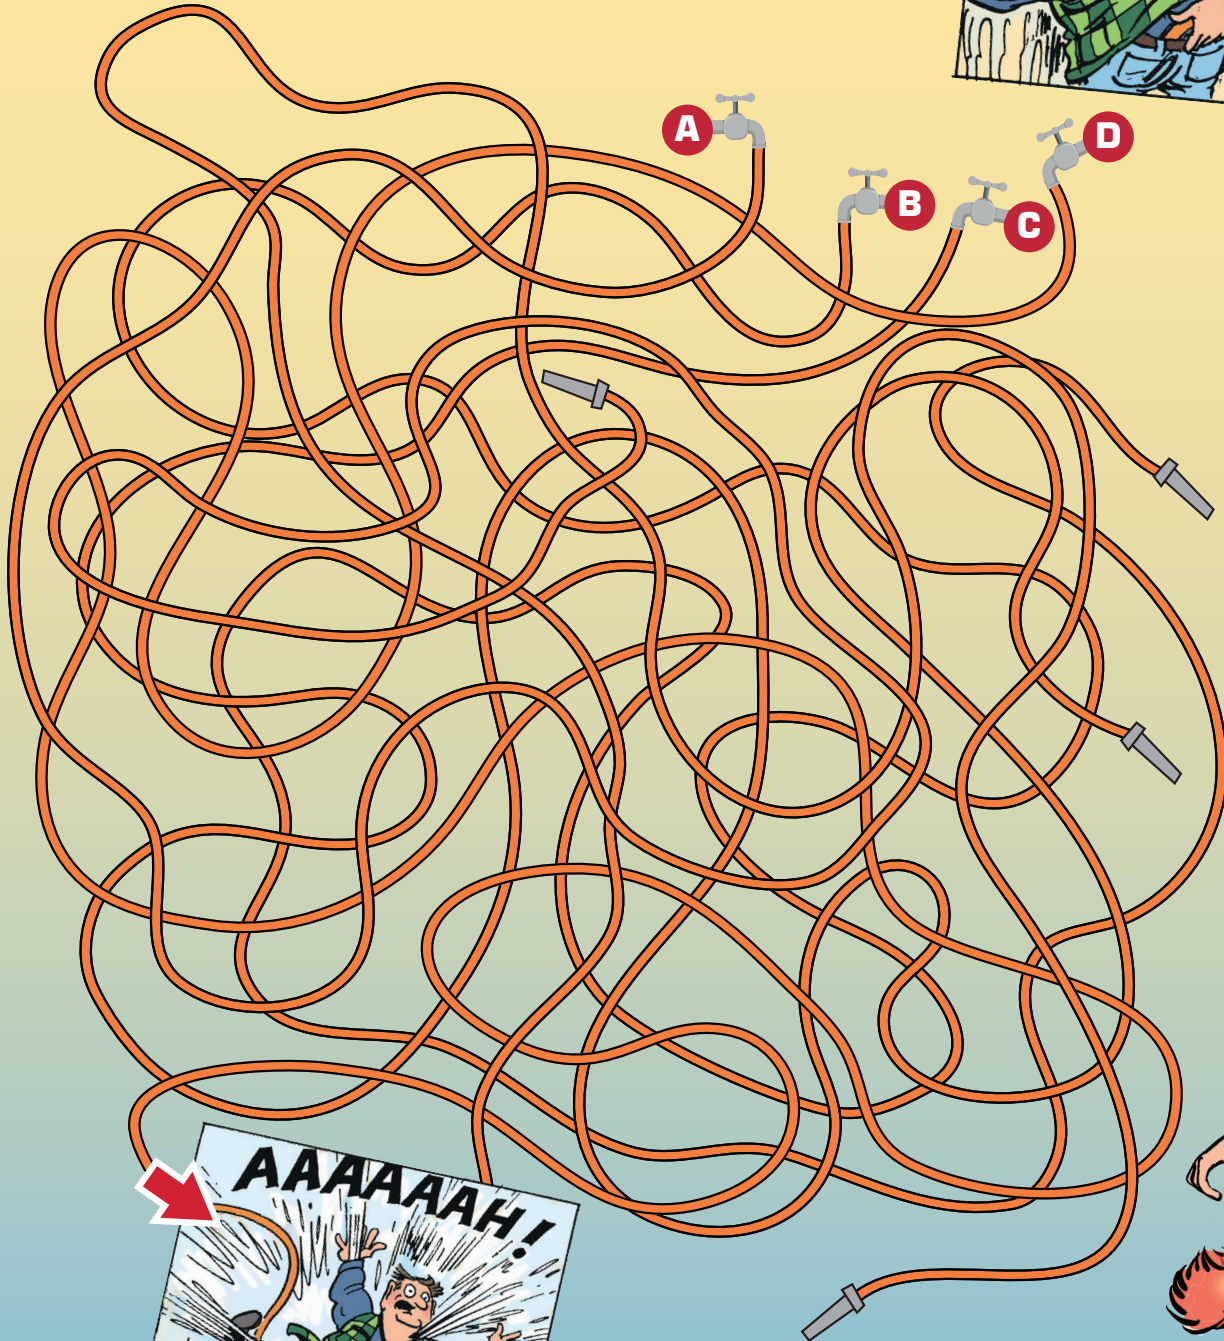

HEC LEEMANS

F.C. DE KAMPIOENEN

DOOLHOVENBOEK

STANDAARD UITGEVERIJ

Het is tijd voor een tournée zénérale, maar dan moeten de mannen eerst in de kantine geraken!

Carmen gaat shoppen, maar de winkel is een echte doolhof! Welke weg moet ze nemen om bij haar favoriete jurk te komen?

Kloppen de Kampioenenparen hieronder? Aan jou om dat uit te zoeken!

**Op de filmset wil Carmen
Fernand een lesje leren.
Welke kraan moet ze
daarvoor opendraaien?**

Alfred, Fernands blauwe geschelpte, zoekt de weg terug naar de duiventil. Kun jij hem de goede weg wijzen?