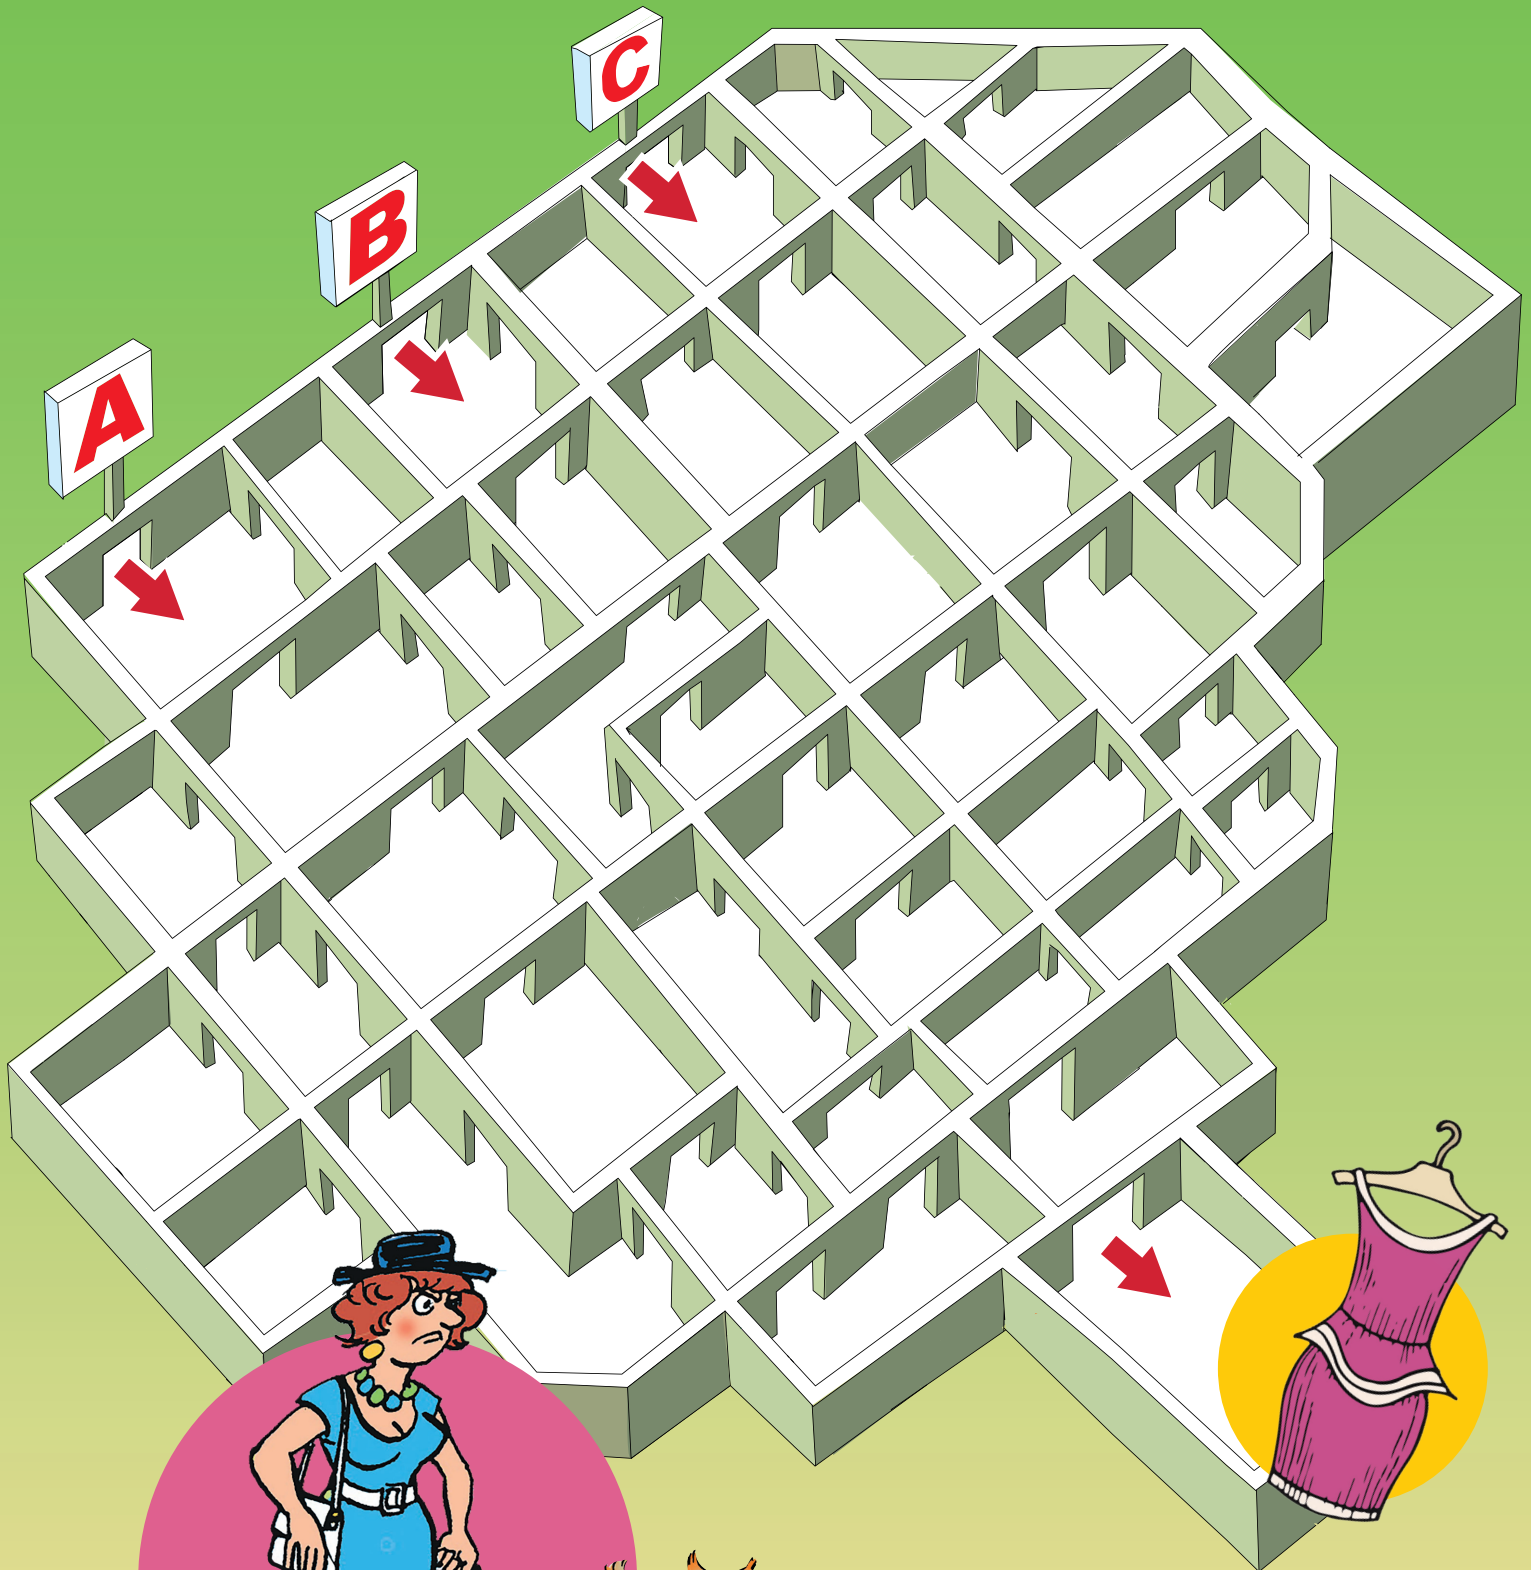

HEC LEEMANS

F.C. DE KAMPIOENEN

DOOLHOVENBOEK

STANDAARD UITGEVERIJ

Het is tijd voor een tournée zénérale, maar dan moeten de mannen eerst in de kantine geraken!

Carmen gaat shoppen, maar de winkel is een echte doolhof! Welke weg moet ze nemen om bij haar favoriete jurk te komen?

Kloppen de Kampioenenparen hieronder? Aan jou om dat uit te zoeken!

**Op de filmset wil Carmen
Fernand een lesje leren.
Welke kraan moet ze
daarvoor opendraaien?**

Alfred, Fernands blauwe geschelpte, zoekt de weg terug naar de duiventil. Kun jij hem de goede weg wijzen?