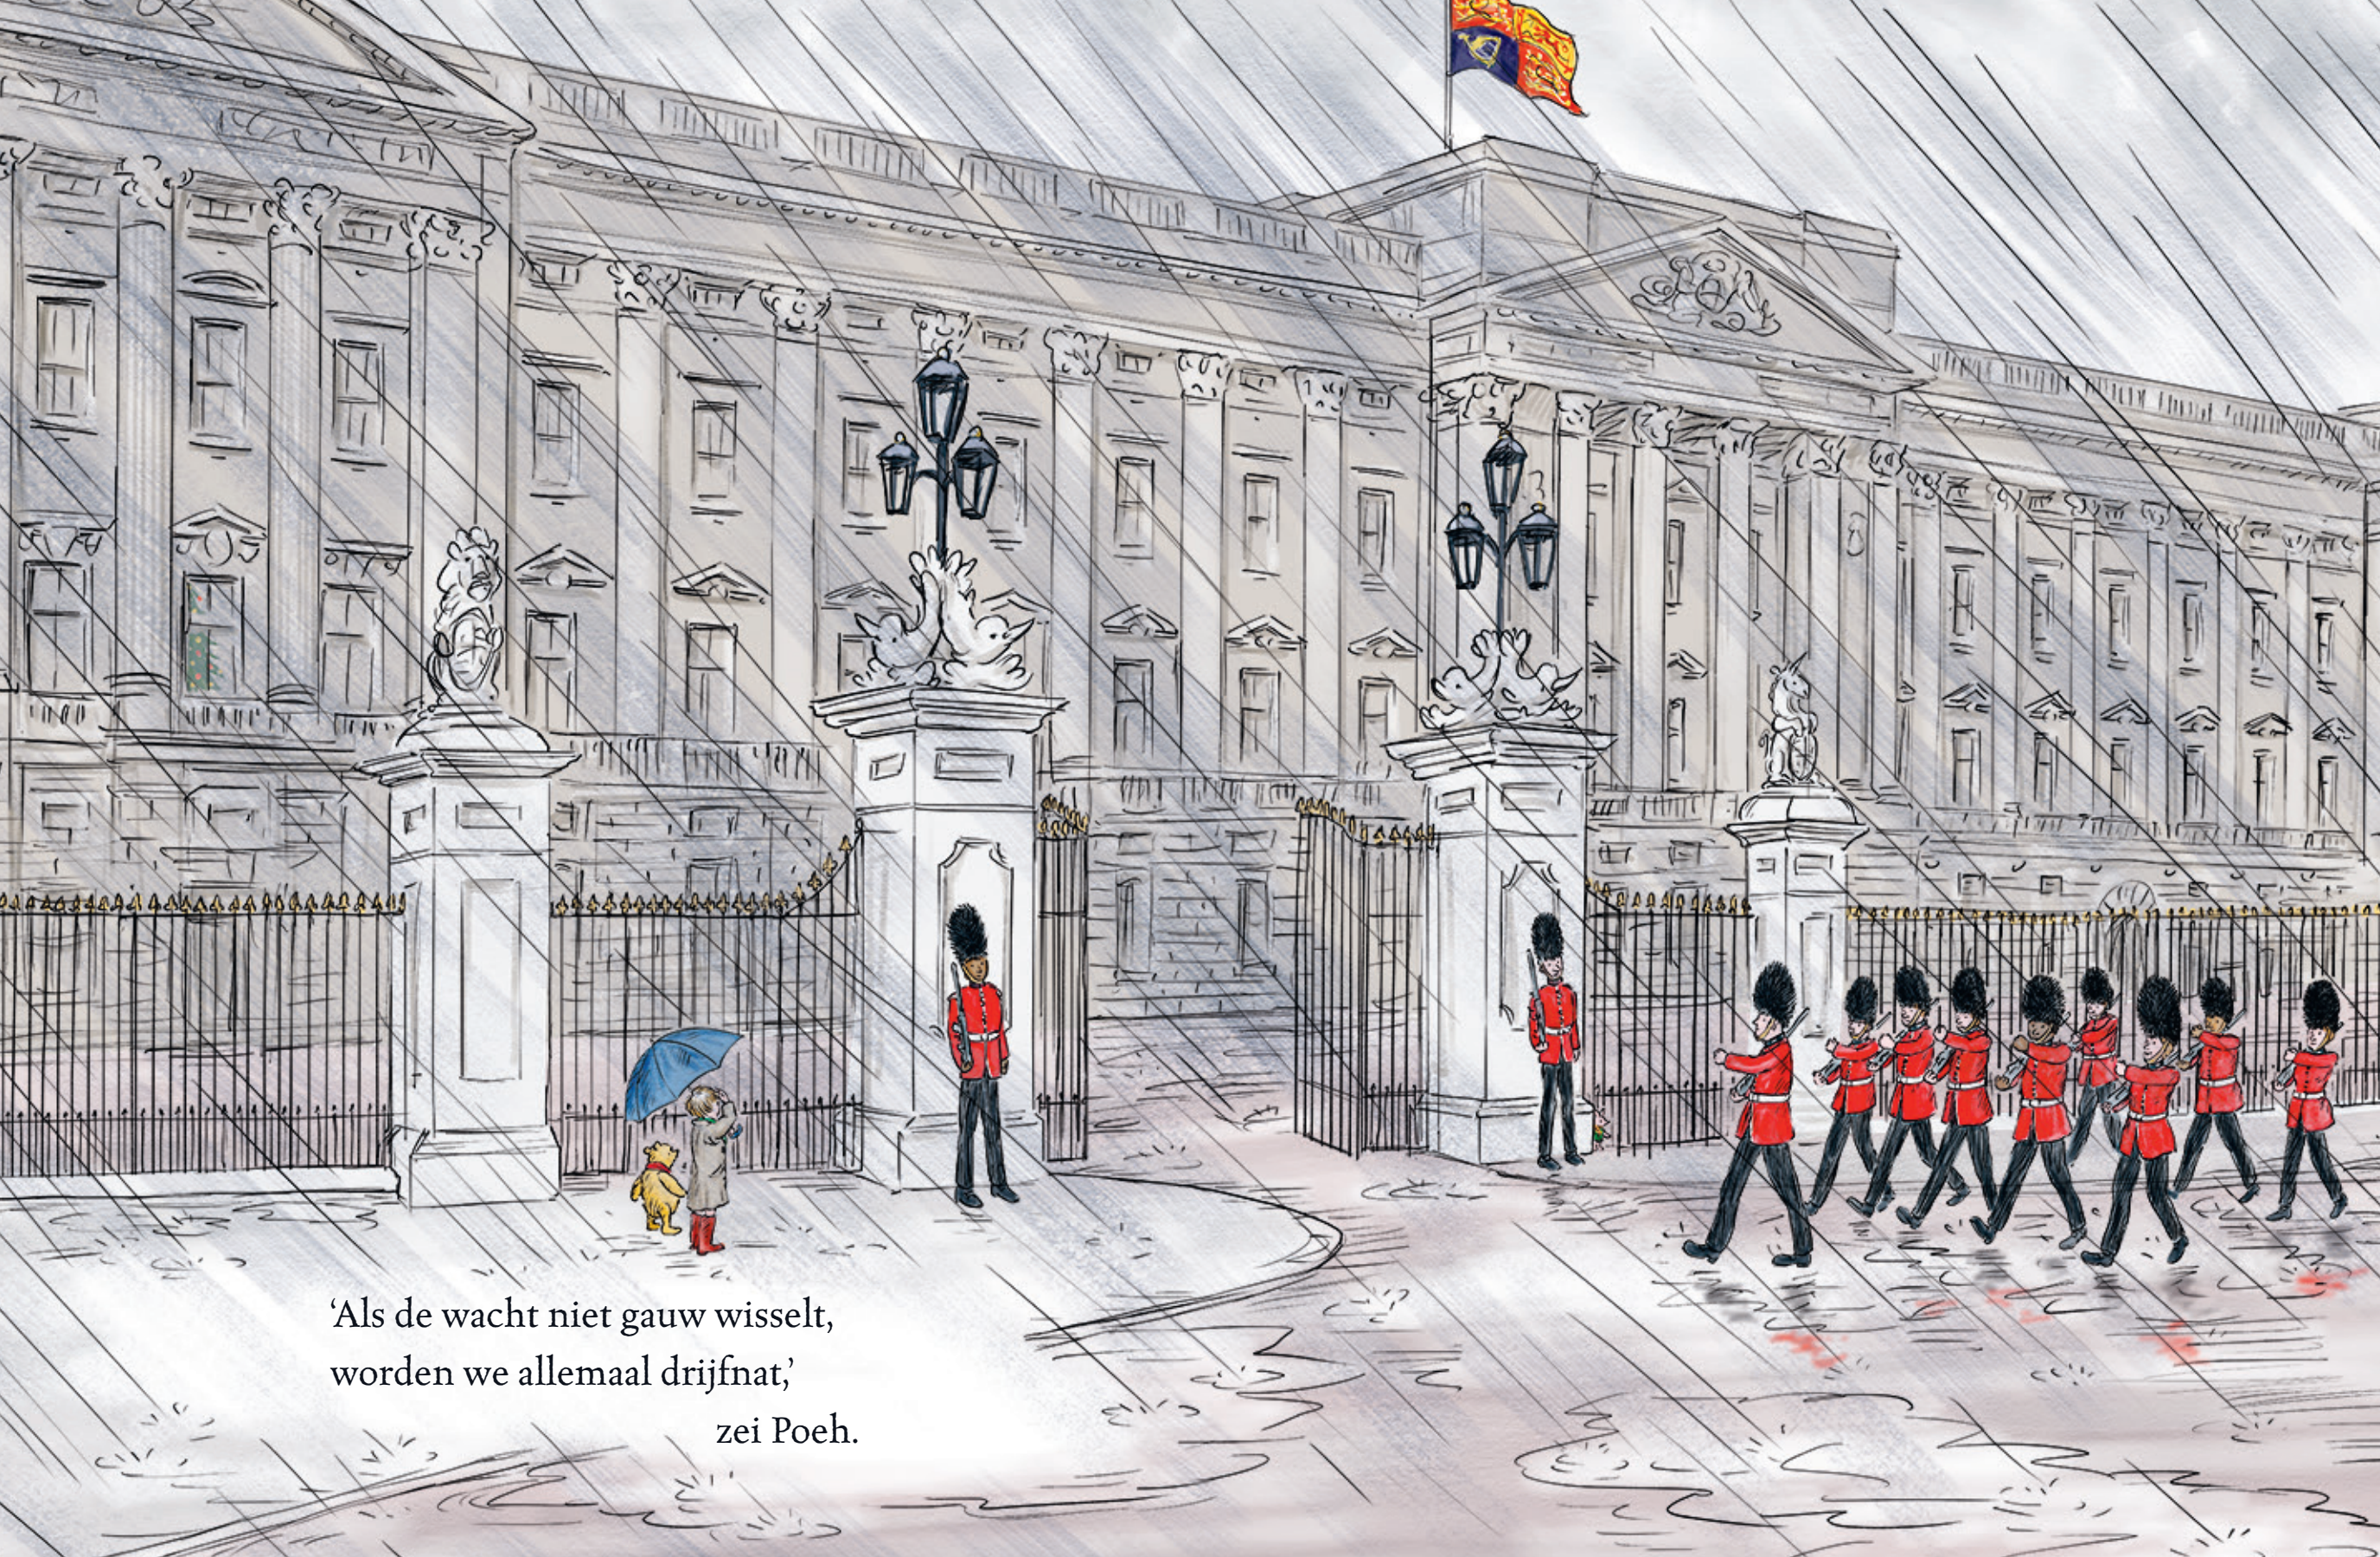

Het gedicht 'Naar het koninklijk paleis' verscheen oorspronkelijk als 'Buckingham Palace' en
werd herdrukt met toestemming van HarperCollins Ltd.
© 1924 The Trustees of The Pooh Properties

Een ongeautoriseerd vervolg op het originele gedicht van A.A. Milne, geschreven door
Jeanne Willis in de stijl van A.A. Milne. Geïllustreerd door Mark Burgess in de stijl van de
oorspronkelijke illustraties van E.H. Shepard.

‘Als de wacht niet gauw wisselt,
worden we allemaal drijfnat,’
zei Poeh.