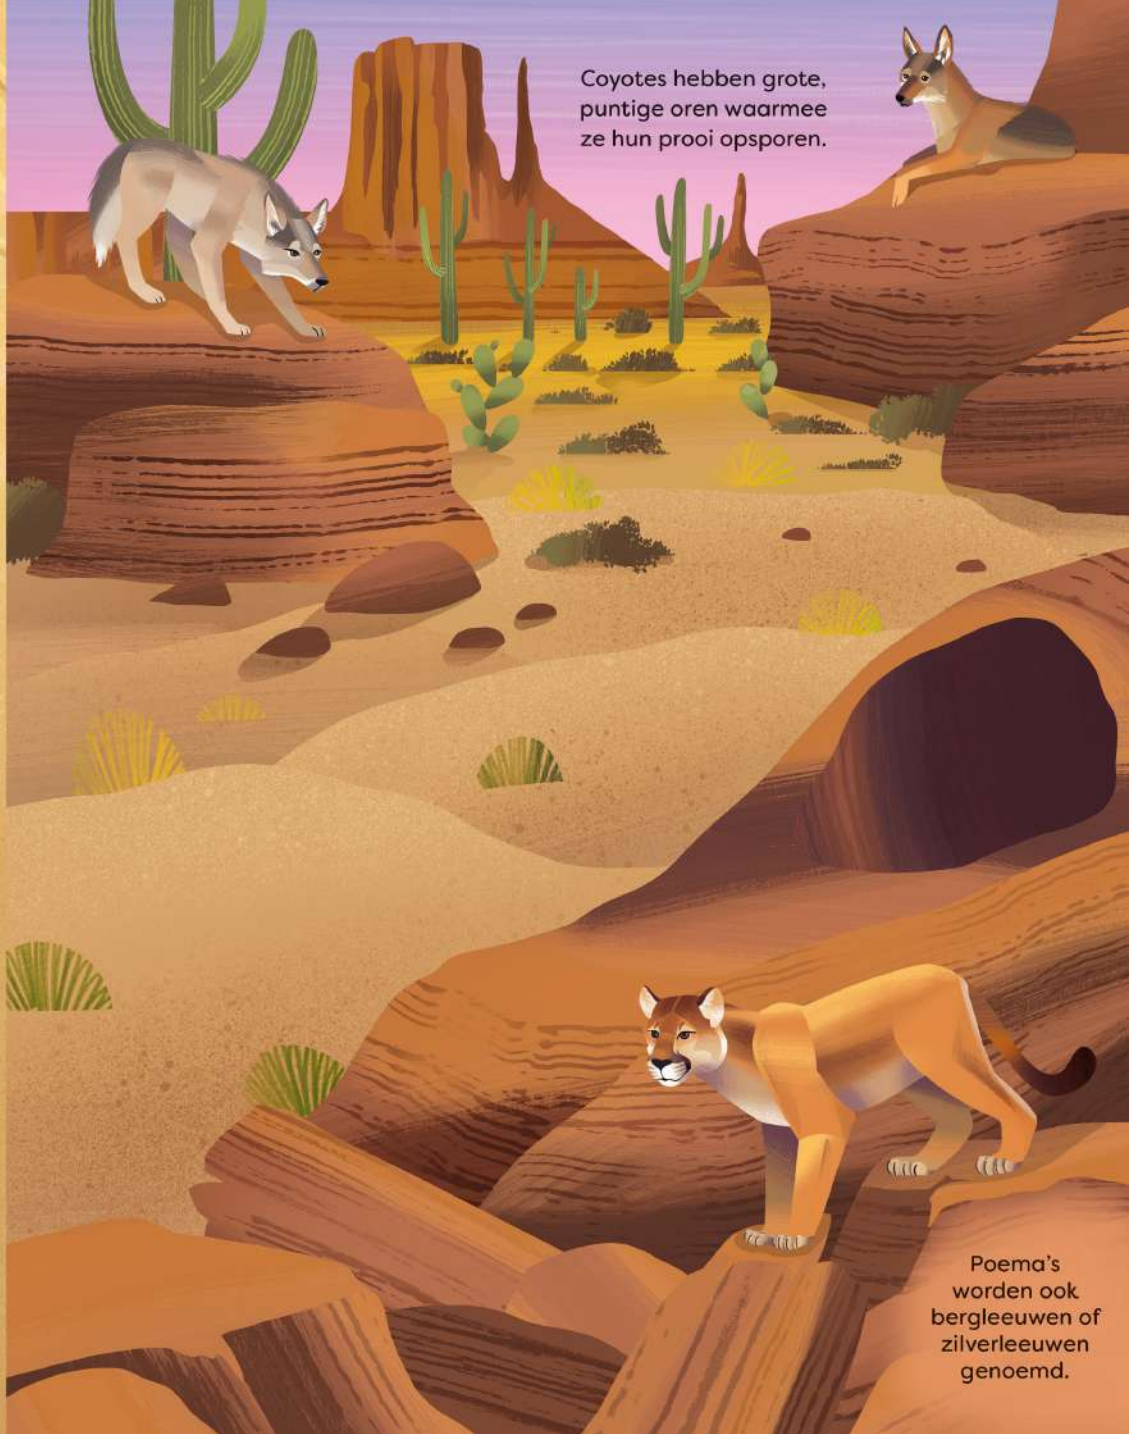

Gevaarlijke woestijnen

Woestijnen zijn niet alleen gevaarlijk door de hitte. In het zand van deze Amerikaanse woestijn sluipen ook dodelijke dieren rond.

Coyotes hebben grote, puntige oren waarmee ze hun prooi opsporen.

Poema's worden ook bergleeuwen of zilverleeuwen genoemd.

Ijzige wereld

Op de ijsskoude Noordpool leven enkele grote, gevaarlijke dieren, ook al zien sommige eruit als knuffelberen...

IJzige wereld

Op de ijskoude Noordpool leven enkele grote, gevaarlijke dieren, ook al zien sommigen eruit als knuffelberen...

Steenvis

Trechterwebspin

Gilamonster