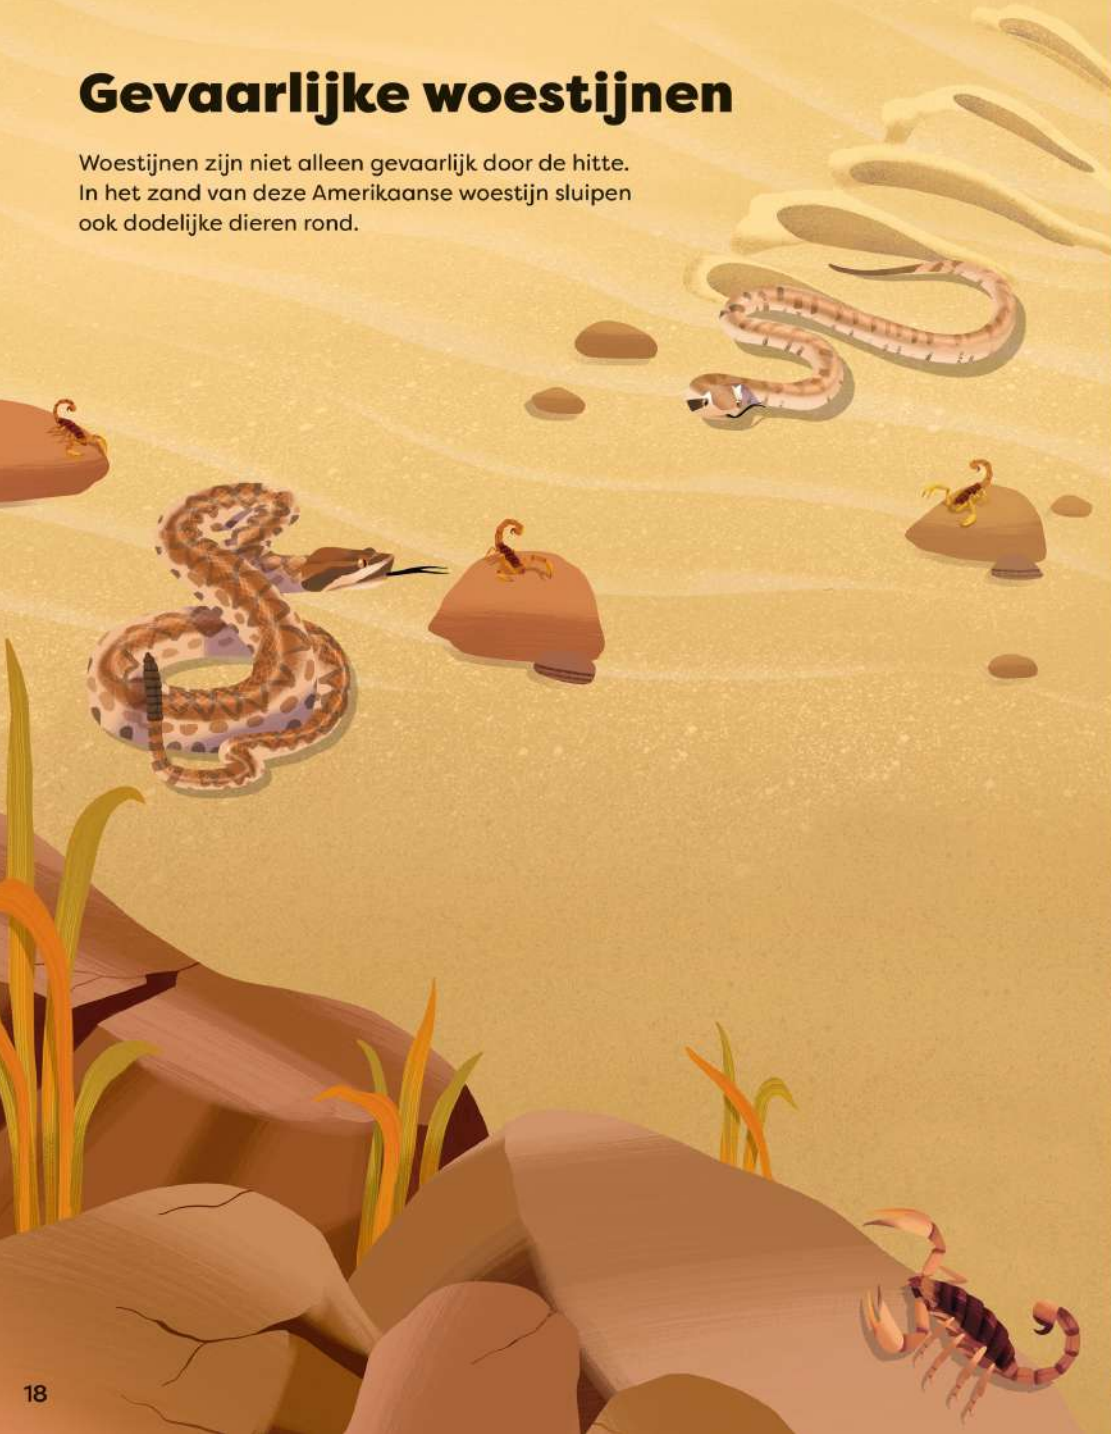

Gevaarlijke woestijnen

Woestijnen zijn niet alleen gevaarlijk door de hitte. In het zand van deze Amerikaanse woestijn sluipen ook dodelijke dieren rond.

Coyotes hebben grote, puntige oren waarmee ze hun prooi opsporen.

Steenvis

Trechterwebspin

Gilamonster