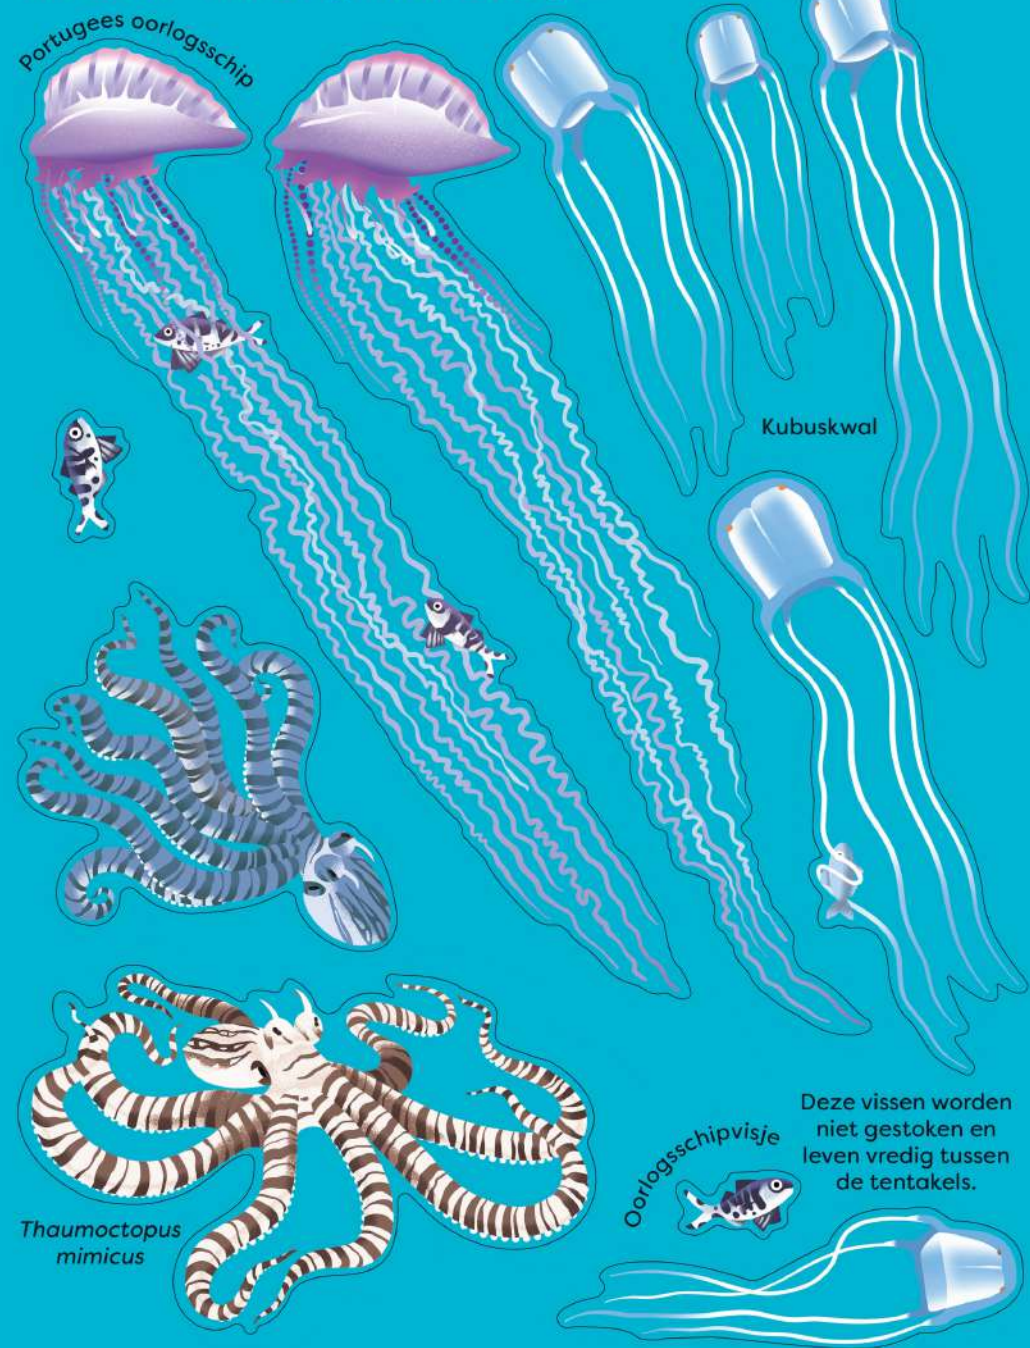

Blz. 16-17 Glibberig maar dodelijk