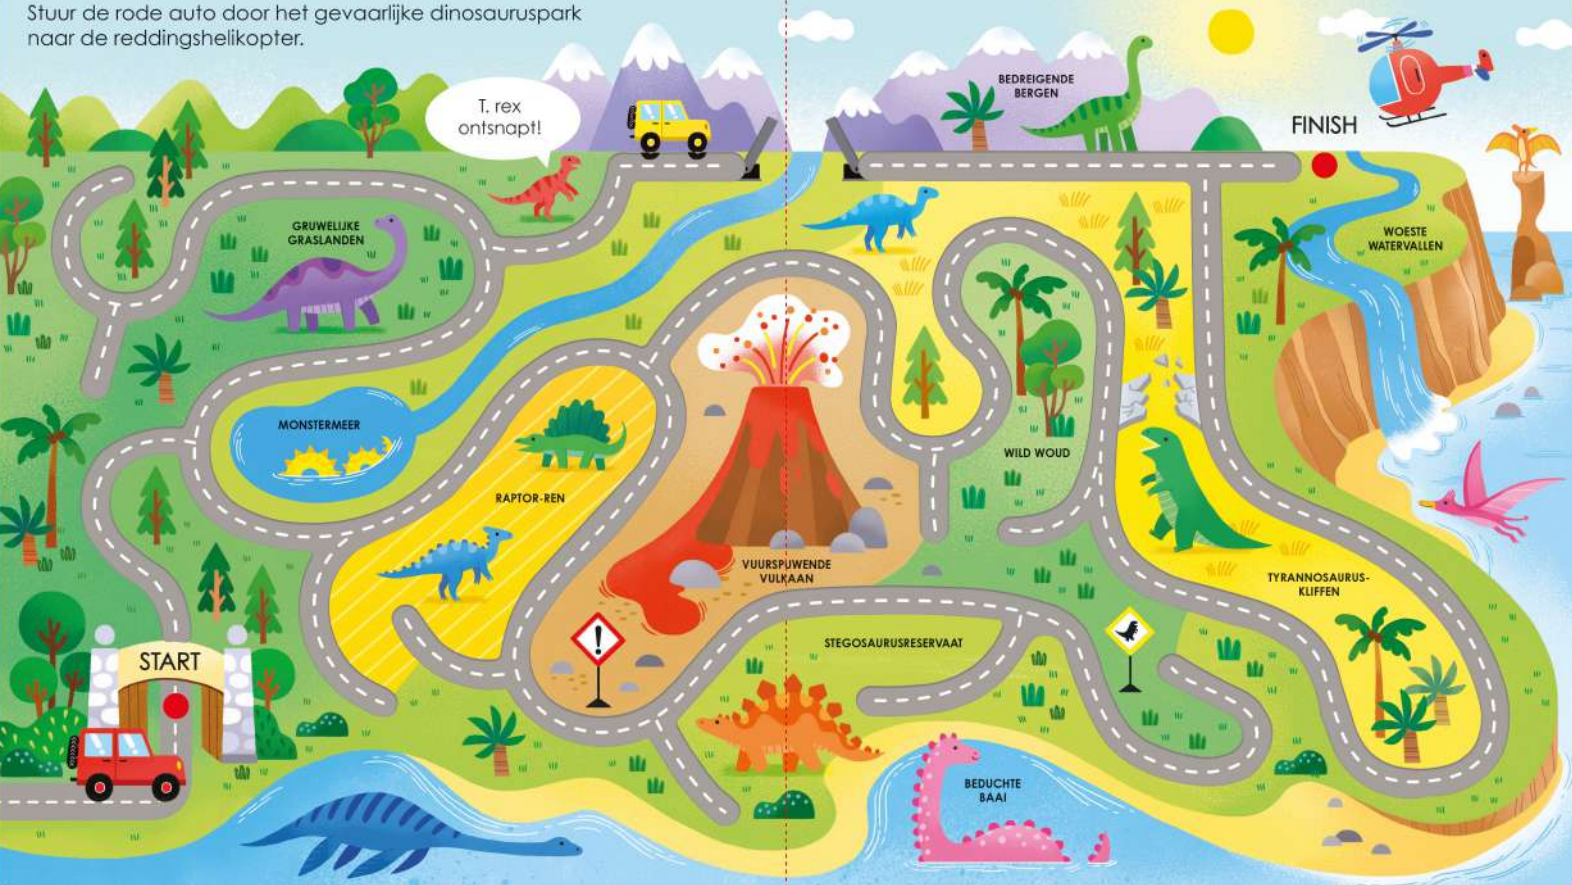

Stuur de rode auto door het gevaarlijke dinosauruspark naar de reddingshelikopter.

Het ei van pterodactylus kwam net uit! Help haar de weg te zoeken naar haar nieuwe baby.

START

Krijs!

Woesj!

Zoem!

Zie je vier vissen in het water?

Hoeveel libellen zie je?

FINISH

Plons!

Leid dit gestreepte visje veilig terug naar zijn vriend.

START

MMM!

Woesj!

Hoeveel vinnen heeft deze plesiosaurus?

Zie je één rode vis?

FINISH